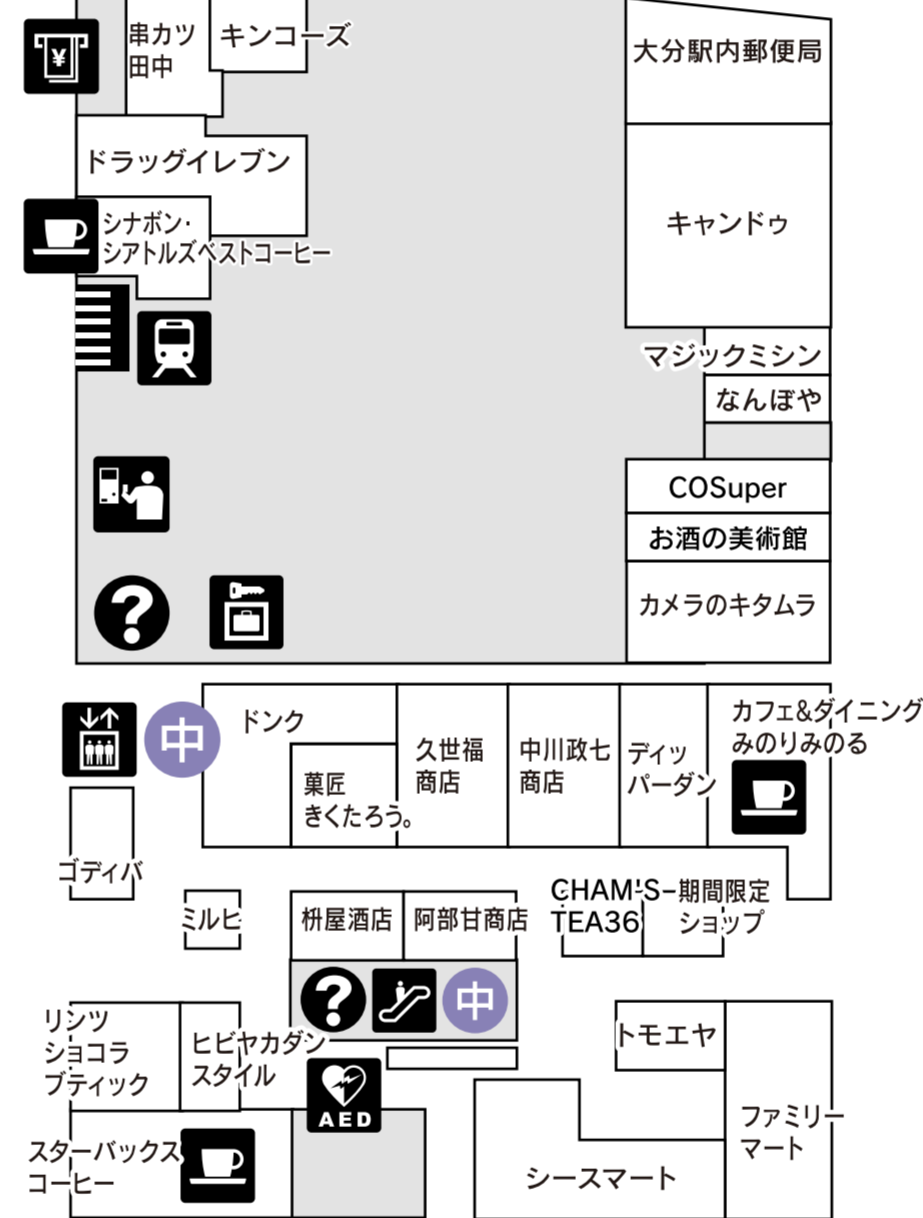

1F

豊後にわさき市場

おおいた駅横

タイムズスクエア (イベントスペース)

北口

- | | | | | | | |
|------------|---------|-----------------|----------------|------------|-----------|-----------|
| JR線 | きっぷうりば | AED (自動体外式除細動器) | インフォメーションカウンター | 東1 1F - 8F | 中 1F - 4F | 西 1F - 8F |
| トイレ | エレベーター | カフェ | 駐車場 | 東2 1F - 3F | 中 1F - 8F | 西 1F - 8F |
| オストメイト対応施設 | エスカレーター | ATM | | 東 1F - 8F | | |
| みんなのトイレ | コインロッカー | 証明写真 | | | | |