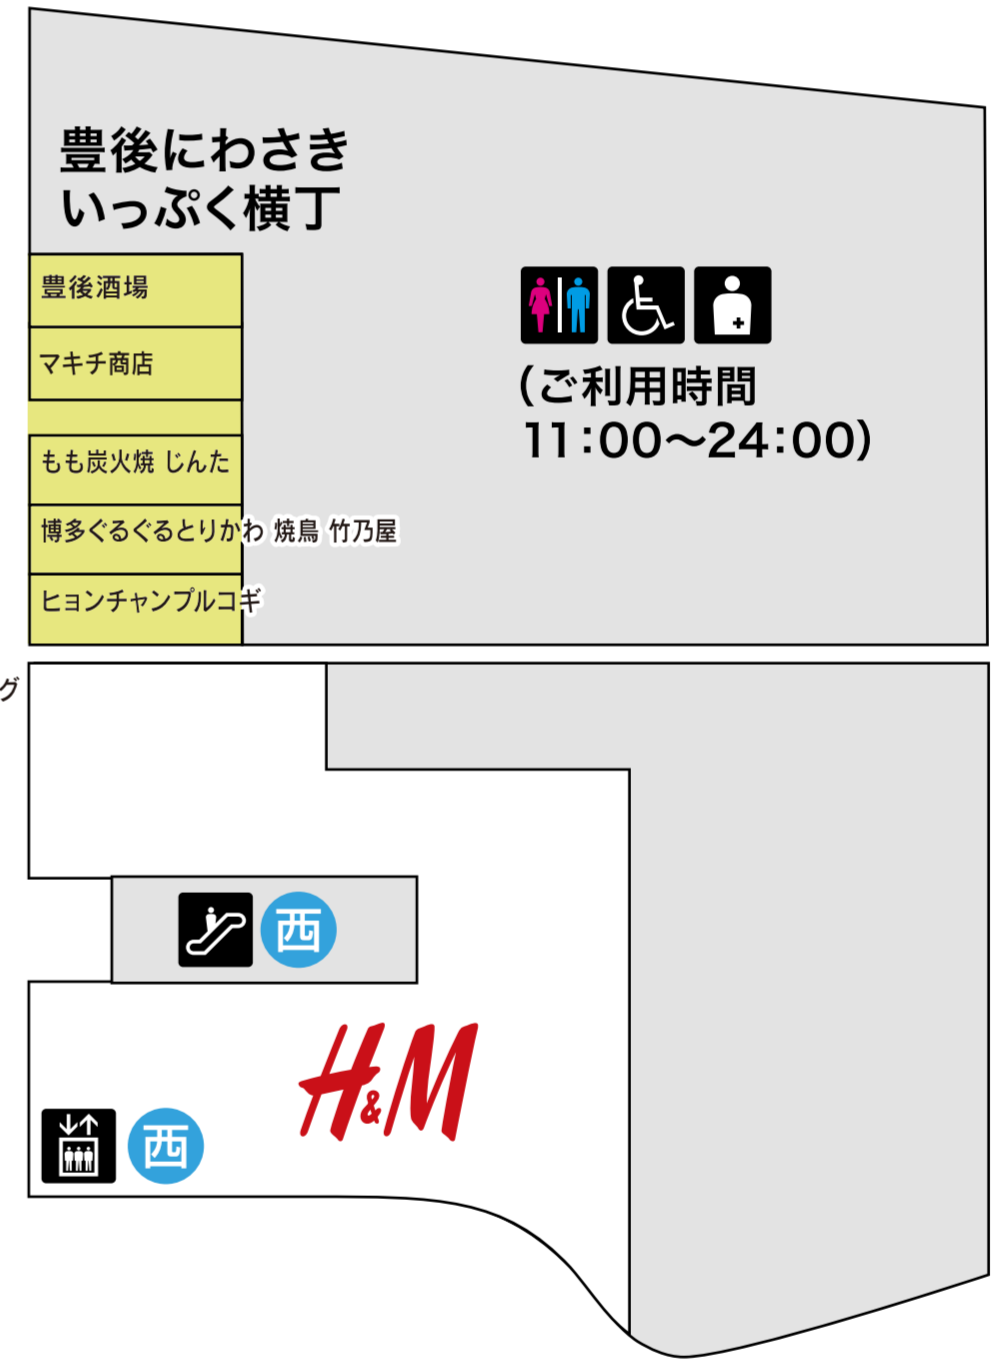

1F

豊後にわさき市場

おおいた駅横

タイムズスクエア (イベントスペース)

北口

- | | | | | | | |
|------------|---------|-----------------|----------------|------------|-----------|-----------|
| JR線 | きっぷうりば | AED (自動体外式除細動器) | インフォメーションカウンター | 東1 1F - 8F | 中 1F - 4F | 西 1F - 8F |
| トイレ | エレベーター | カフェ | 駐車場 | 東2 1F - 3F | 中 1F - 8F | 西 1F - 8F |
| オストメイト対応施設 | エスカレーター | ATM | | 東 1F - 8F | | |
| みんなのトイレ | コインロッカー | 証明写真 | | | | |