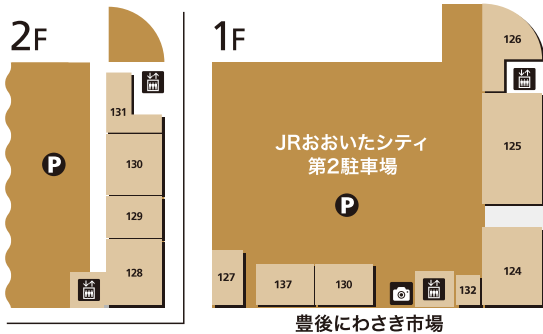

8F 屋上庭園 シティ屋上ひろば

日本最大級の屋上ひろば。お子さまが遊べるミニトレインや遊具、鉄道神社や夢かなうぶんぶん堂といった日本の伝統を学べる施設や、四季折々の植栽、多彩なイベントなど様々な魅力が詰まった屋上ひろばです。大人から子供まで楽しめる憩いの空間にぜひお越しください。

各施設のご案内

くろちゃんカフェ [喫茶]

おもちゃのチャチャチャ。ちゃちゃくらぶ [室内遊技場]

●入場料 500円/時間 ※3歳未満は無料、保護者との同伴に限ります。

くろちゃんぶんぶん号 [ミニトレイン]

●1周 300円 ※雨天、荒天時は運休となります。

※冬季営業時間は異なる場合がございます。※季節や天候によって変更になることがあります。

豊後にわさき市場・おおいた駅横

- キャッシュサービス
- エレベーター
- 証明写真
- カフェ
- きっぷうりば
- お手洗
- みんなのトイレ
- オストメイト対応施設
- コインロッカー
- 案内施設

おおいた駅横

100	コープ大分駅前	スーパーマーケット
101	ふくやラーメン工房	ラーメン
102	丸亀製麺	うどん
103	ファミリーマート	コンビニエンスストア
104	ゼツテリア	ハンバーガー・カフェ
105	豊後茶屋	和食
106	ジュピター	輸入食品・コーヒー
107	ミスタードーナツ	ドーナツ
108	くだものかふえ	ジュース・ソフトクリーム
109	トランドール	ベーカリー
110	ミニヨン	ミニクワッサン
111	かば田	明太子・珍味
112	浪花古市庵&梅の花	寿司・総菜・弁当
113	八天堂 松風庵かねすえ	クリームパン・洋菓子 わらび餅・和菓子
114	マネケン	ベルギーワッフル
115	築地銀だこ	たこ焼き
116	クック・チャム	惣菜・弁当
117	ポッポおじさんの大分からあげ[ハイカラ]	からあげ・弁当
118	デリカ とんかつ新宿さぼてん	お弁当・惣菜
119	大分菓子倶楽部 patisserie MIYABI	洋菓子・ケーキ
120	期間限定ショップ	
121	大分銘品蔵	土産・弁当・和菓子
122	豊後湯布院牛 うまい庵	肉惣菜・弁当
123	博多ぐるぐるとりかわ 竹乃屋	惣菜・弁当・立ち呑み
124	ドラッグイレブン	ドラッグストア
125	ゲオ	レンタルDVD・ゲーム・中古携帯