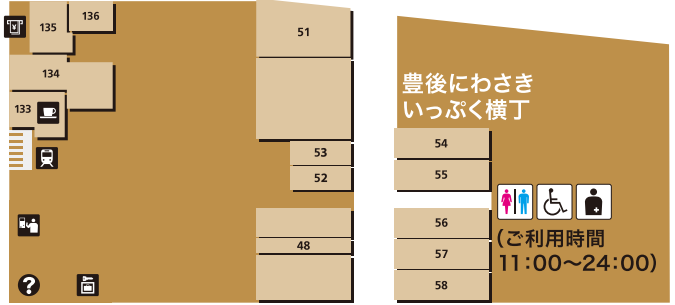

くろちゃんぶんぶん号 [ミニトレイン]

●1周 300円 ※雨天、荒天時は運休となります。

※冬季営業時間は異なる場合がございます。※季節や天候によって変更になることがあります。

豊後にわさき市場・おおいた駅横

- キャッシュサービス
- エレベーター
- 証明写真
- カフェ
- きっぷうりば
- お手洗
- みんなのトイレ
- オストメイト対応施設
- コインロッカー
- 案内施設

おおいた駅横

100	コープ大分駅前	スーパーマーケット
101	ふくやラーメン工房	ラーメン
102	丸亀製麺	うどん
103	ファミリーマート	コンビニエンスストア
104	ゼツテリア	ハンバーガー・カフェ
105	豊後茶屋	和食
106	ジュピター	輸入食品・コーヒー
107	ミスタードーナツ	ドーナツ
108	くだものかふえ	ジュース・ソフトクリーム
109	トランドール	ベーカリー
110	ミニヨン	ミニクワッサン
111	かば田	明太子・珍味
112	浪花古市庵&梅の花	寿司・総菜・弁当
113	八天堂 松風庵かねすえ	クリームパン・洋菓子 わらび餅・和菓子
114	マネケン	ベルギーワッフル
115	築地銀だこ	たこ焼き
116	クック・チャム	惣菜・弁当
117	ポッポおじさんの大分からあげ[ハイカラ]	からあげ・弁当
118	デリカ とんかつ新宿さぼてん	お弁当・惣菜
119	大分菓子倶楽部 patisserie MIYABI	洋菓子・ケーキ
120	期間限定ショップ	
121	大分銘品蔵	土産・弁当・和菓子
122	豊後湯布院牛 うまい庵	肉惣菜・弁当
123	博多ぐるぐるとりかわ 竹乃屋	惣菜・弁当・立ち呑み
124	ドラッグイレブン	ドラッグストア
125	ゲオ	レンタルDVD・ゲーム・中古携帯