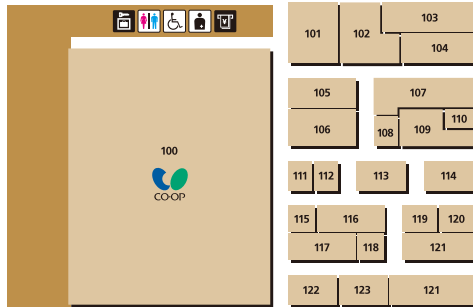

くろちゃんぶんぶん号 [ミニトレイン]

●1周 300円 ※雨天、荒天時は運休となります。

※冬季営業時間は異なる場合がございます。※季節や天候によって変更になることがあります。

豊後にわさき市場・おおいた駅横

- キャッシュサービス
- エレベーター
- 証明写真
- カフェ
- きっぷうりば
- お手洗
- みんなのトイレ
- オストメイト対応施設
- コインロッカー
- 案内施設

おおいた駅横

100	コープ大分駅前	スーパーマーケット
101	ふくやラーメン工房	ラーメン
102	丸亀製麺	うどん
103	ファミリーマート	コンビニエンスストア
104	ゼツテリア	ハンバーガー・カフェ
105	豊後茶屋	和食
106	ジュピター	輸入食品・コーヒー
107	ミスタードーナツ	ドーナツ
108	くだものかふえ	ジュース・ソフトクリーム
109	トランドール	ベーカリー
110	ミニヨン	ミニクワッサン
111	かば田	明太子・珍味
112	浪花古市庵&梅の花	寿司・総菜・弁当
113	八天堂 松風庵かねすえ	クリームパン・洋菓子 わらび餅・和菓子
114	マネケン	ベルギーワッフル
115	築地銀だこ	たこ焼き
116	クック・チャム	惣菜・弁当
117	ポッポおじさんの大分からあげ[ハイカラ]	からあげ・弁当
118	デリカ とんかつ新宿さぼてん	お弁当・惣菜
119	大分菓子倶楽部 patisserie MIYABI	洋菓子・ケーキ
120	期間限定ショップ	
121	大分銘品蔵	土産・弁当・和菓子
122	豊後湯布院牛 うまい庵	肉惣菜・弁当
123	博多ぐるぐるとりかわ 竹乃屋	惣菜・弁当・立ち呑み
124	ドラッグイレブン	ドラッグストア
125	ゲオ	レンタルDVD・ゲーム・中古携帯