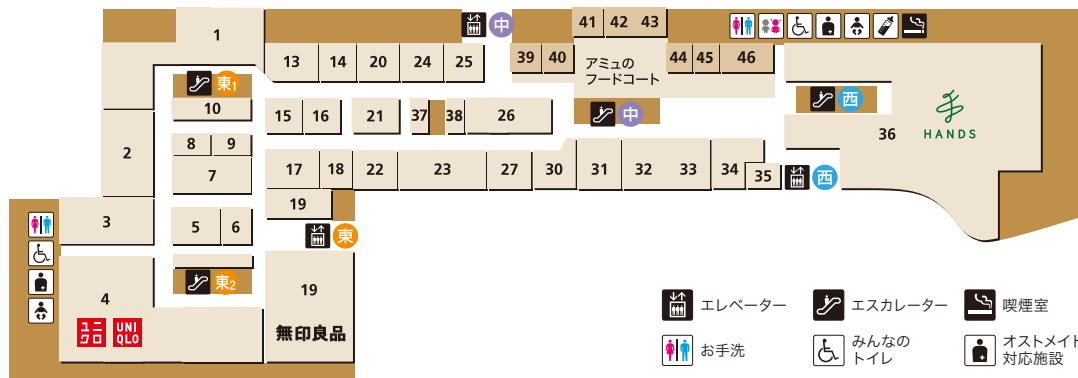

3F

- エレベーター
- エスカレーター
- 喫煙室
- お手洗
- みんなのトイレ
- オストメイト対応施設
- こども用お手洗い
- 授乳設備
- 乳幼児施設

1	ABC マート グランドステージ	レディス・メンズ・シューズ
2	ウィゴー	レディス・メンズ
3	グレープフルーツムーン	メンズ・レディス・ウィンテージ
4	ユニクロ	レディス・メンズ・キッズ
5	ゾフ	メガネ
6	パーツクラブ	ビーズ・アクセサリ
7	3 コインズ	生活雑貨
8	コラントッテ ウエルビーイングストア	ボディケアアイテム
9	パールムッシュ	帽子・バッグ
10	コール & レスポンス	メンズ
13	メンズビギ	メンズ
14	エメフィール	インナーウェア
15	クロスジュエリア	アクセサリ
16	シシュノン	ベビー・キッズ
17	チャオパニック ティピー	レディス・メンズ・キッズ
18	LIB	バッグ・革小物
19	無印良品	インテリア・生活雑貨・衣料
20	B-DESIGN by じぶんまくら	枕・寝具
21	ルピス	アクセサリ
22	ラトルトラップ	メンズ
23	イッカ	レディス・メンズ・キッズ
24	ブランシエス	キッズ・ベビー・ジュニア
25	ブリーズ	キッズ・ベビー・雑貨
26	プティマイン	キッズ・ベビー

27	ふりそでモード ウェディングボックス	和服
30	きもの やまと	呉服
31	ペットパラダイス プラス	ペット用品
32	Style	インテリア雑貨
33	ヨギボーストア	ビーズソファ・生活雑貨
34	キデイランド	キャラクター雑貨
35	JQ カードカウンター	イオン・エポス
36	ハンズ	生活雑貨
37	J:COMスポット	サービス
38	ウェディング相談カウンター トレフル	結婚式相談

アミュのフードコート

39	フレッシュネスバーガー	バーガーカフェ
40	豚屋とん一	かつ丼・トンテキ
41	大分担々麺 火竜	担々麺
42	サーティワン アイスcream	アイスcream
43	三笠うどん	うどん
44	ジョイフル エクスプレス	洋食・和定食
45	親子丼と鶏料理 鶏山賊	山賊焼き・親子丼
46	ケンタッキーフライドチキン& サブウェイ	フライドチキン・サンドイッチ