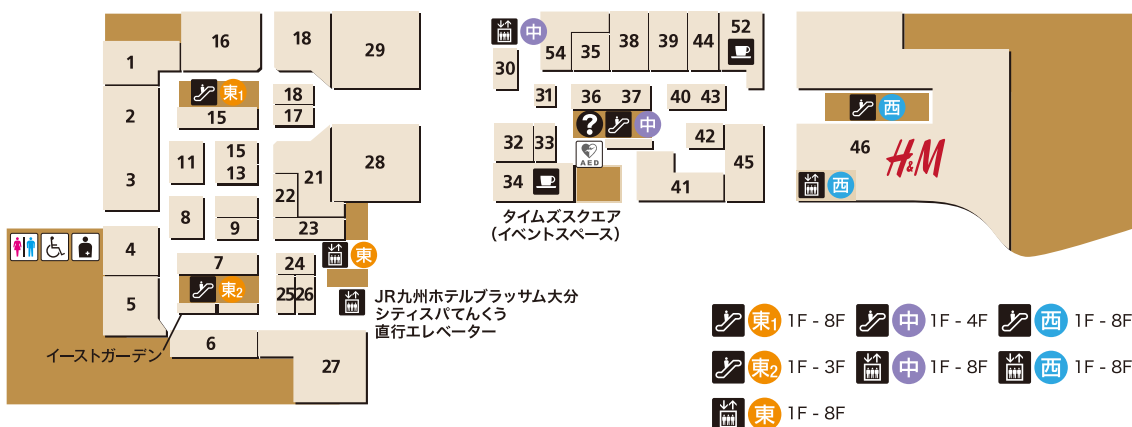

1F

1	ファウンテン	ファッション
2	パラスパレス	レディス
3	マーコート	レディス
4	ラディエイト	レディス
5	ミラ オーウェン	レディス
6	スナイデル	レディス
7	ダイアナ	レディスシューズ・バッグ
8	フェスタリア ポヤージュ	ジュエリー
9	サックスパー	バッグ・革小物
11	ビシエルジュ	化粧品
13	チックタック	腕時計
15	アルフルール	化粧品
16	ジャーナル スタンダード	レディス・メンズ
17	エテ	アクセサリ・ジュエリー
18	フルーツギャザリング	化粧品
21	ディーゼル	レディス・メンズ
22	ランダ	レディスシューズ
23	ディファレンス	オーダースーツ
24	アガット・セレクション	アクセサリ・ジュエリー
25	リファ	ヘアケア・美容機器
26	VAヴァンドーム青山	アクセサリ・ジュエリー
27	シップス	レディス・メンズ

28	ビームス	レディス・メンズ
29	ビューティ&ユース ユナイテッドアローズ	レディス・メンズ
30	ゴディバ	チョコレート
31	由布院ミルビ	洋菓子
32	リンツショコラブティック	チョコレート
33	ROCCA-六花-	フラワー・雑貨
34	スターボックス コーヒー	スペシャルティ コーヒーストア
35	ラビットベアブル	ベアブル
36	柘屋 Wine & Spirits	リカー
37	阿部甘商店	ドライフルーツ
38	久世福商店	グロッサリー
39	中川政七商店	生活雑貨
40	CHAM'S TEA36	ハーブティー・野草ブレンド茶
41	シースマート	アップル専門店
42	トモエヤ	生活雑貨
43	期間限定ショップ	
44	ディッパーダン	クレープ
45	ファミリーマート	コンビニエンスストア
46	H&M	レディス・メンズ・キッズ
52	カフェ&ダイニング みのりみのる	カフェ・ダイニング
54	ドンク	ベーカリー