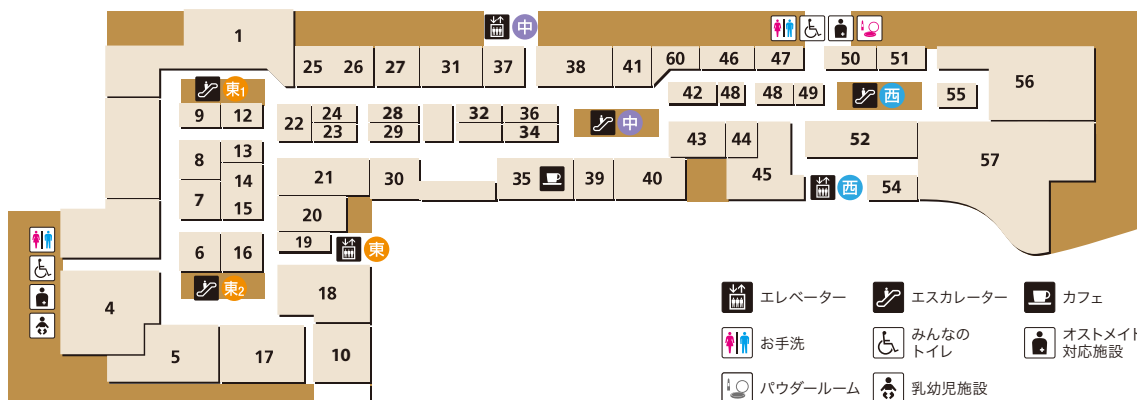

2F

1	フランフラン	インテリア・生活雑貨
4	ユナイテッドアローズ グリーンレベル リラクシング	レディス・メンズ・キッズ
5	アーバンリサーチチャドアーズ	レディス・メンズ・キッズ・生活雑貨
6	ガッシュ	レディス
7	マッキントッシュ フィロソフィー グレーレベル	レディス・メンズ
8	エースシューズ	シューズ・小物・雑貨
9	エー・アール アザレアローズ	パーティードレス
10	エステティックTBC	エステ
12	オルビス	化粧品・栄養補助食品
13	マリークアント	化粧品・ファッション雑貨
14	オンデーズ	メガネ
15	オズモーシス	レディス
16	ミスティック	レディス
17	ウニコ	インテリア・生活雑貨
18	アニメイト	アニメ総合ショップ
19	クリスタルネイル	ネイル
20	ルクールブラン	レディス
21	ナチュラルビューティーベーシック	レディス
22	アネモネ	アクセサリー・ファッション雑貨
23	楽天モバイル	モバイルショップ
24	マークスアンドウェブ	自然派化粧品・生活雑貨
25	エウルキューブ	レディス・大きいサイズ
26	ピーチ・ジョン	インナーウェア
27	マジスティックレゴン	レディス
28	ドクターマーチン	シューズ
29	ポルカドット	帽子
30	レトロガール	レディス

31	マウジー	レディス
32	LUSH	自然派化粧品
34	Maison Orne	ハンドメイド雑貨
35	スターバックス コーヒー アミュラザおおいだ 2階店	スペシャルティコーヒーストア
36	&Creators	アクセサリー・雑貨
37	ミュウ ヴィンテージアンドジュエリー	ファッション・雑貨
38	VIS/ ロペピクニック	レディス
39	ヘザー	レディス
40	アース ミュージック&エコロジー プレミアムストア	レディス
41	オリエンタルトラフィック	レディスシューズ
42	ハートダンス	アクセサリー・ファッション雑貨
43	ジーナシス	レディス
44	グラシア ルッソ	レディスファッション
45	ローリーズファーム	レディス
46	アンフィ	インナーウェア
47	SM2	レディス
48	シープラ	カプセルトイレ専門店
49	ブルーム	アクセサリー・ジュエリー
50	サムシング	レディス
51	Lee	レディス・メンズ・キッズ
52	スタンダードプロダクツ	生活雑貨
54	JQ カードカウンター	セゾン
55	靴下屋	ソックス
56	ニコアンド	レディス・メンズ・生活雑貨
57	モンベル	アウトドア
60	フェルナンダ	フレグランス・生活雑貨