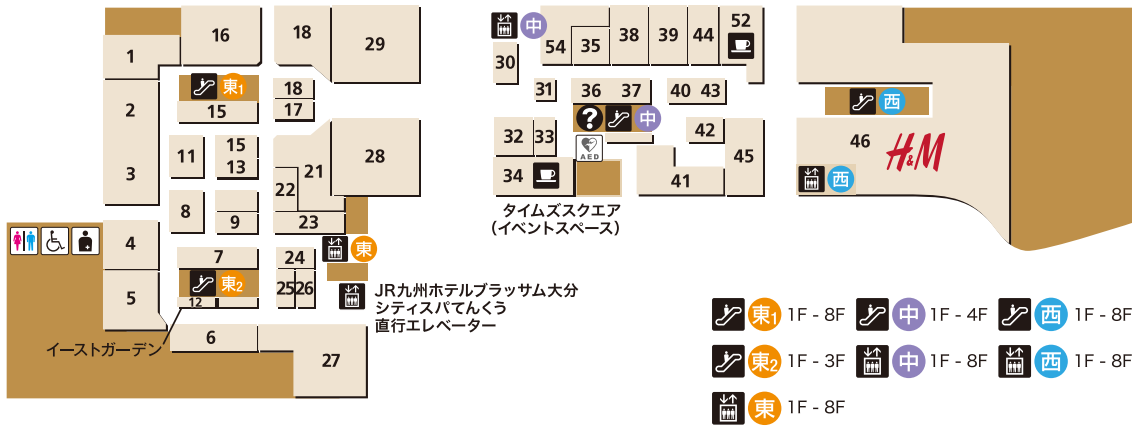

フロントにて駐車券をご提示ください。

平日

100円/30分

土・休日

最初の1時間 300円
以降 150円/30分

駐車場	駐車台数	営業時間	高さ制限
P1 第1駐車場	900台	24時間	2.1m
P2 第2駐車場	860台	24時間	2.1m
P3 第3駐車場	220台	24時間	2.1m
P4 第4駐車場	65台	24時間	2.1m

EV充電器	
P1 第1駐車場	P2 第2駐車場
普通電気自動車充電器(7F)	普通電気自動車充電器(5F)

P1 深夜最大料金
600円 (20時~8時)

P2 12時間毎最大
800円 (72時間まで)
※土・休日を除く

P3 12時間毎最大
700円 (72時間まで)

P4 12時間毎最大
500円 (72時間まで)

※周辺店舗駐車場や公道での駐車はご遠慮ください。※満車時の道路での入庫待ちをご遠慮ください。

お問い合わせ

アミュプラザおおいた インフォメーション(1F) TEL 097-513-1220

シティスパてんくら フロント(19F) TEL 097-513-2641

JR九州ホテルブラッサム大分 フロント(8F) TEL 097-578-8719

1F

- 東1 1F - 8F
- 東2 1F - 3F
- 中 1F - 4F
- 中 1F - 8F
- 西 1F - 8F
- 西 1F - 8F
- 東 1F - 8F

- エレベーター
- エスカレーター
- 案内施設
- カフェ
- お手洗
- みんなのトイレ
- オストメイト対応施設
- AED (自動体外式除細動器)