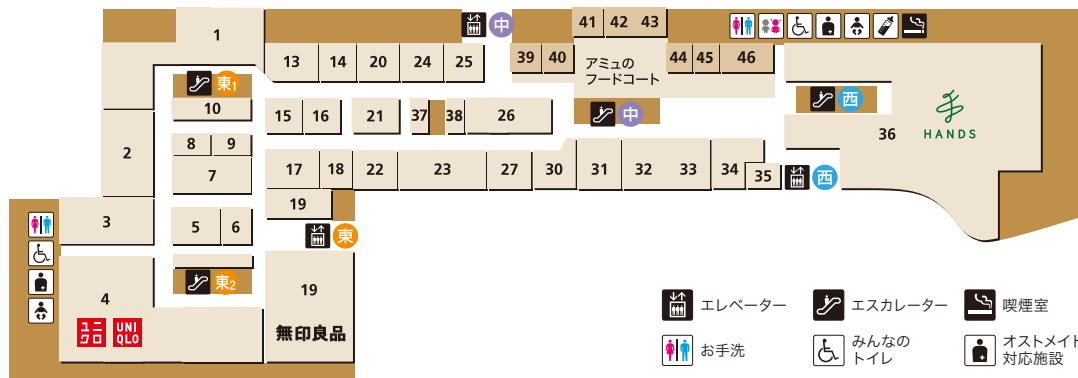

3F

- エレベーター
- エスカレーター
- 喫煙室
- お手洗
- みんなのトイレ
- オストメイト対応施設
- こども用お手洗い
- 授乳設備
- 乳幼児施設

1	ABC マート グランドステージ	レディス・メンズ・シューズ
2	ウィゴー	レディス・メンズ
3	グレープフルーツムーン	メンズ・レディス・ウィンター
4	ユニクロ	レディス・メンズ・キッズ
5	ゾフ	メガネ
6	パーツクラブ	ビーズ・アクセサリ
7	3 コインズ	生活雑貨
8	コラントッテ ウエルビーイングストア	ボディケアアイテム
9	パールムッシュ	帽子・バッグ
10	コール & レスポンス	メンズ
13	メンズビギ	メンズ
14	エメフィール	インナーウェア
15	クロスジュエリア	アクセサリ
16	シシュノン	ベビー・キッズ
17	チャオパニック ティピー	レディス・メンズ・キッズ
18	LIB	バッグ・革小物
19	無印良品	インテリア・生活雑貨・衣料
20	B-DESIGN by じぶんまくら	枕・寝具
21	ルピス	アクセサリ
22	ラトルトラップ	メンズ
23	イッカ	レディス・メンズ・キッズ
24	ブランシェス	キッズ・ベビー・ジュニア
25	ブリーズ	キッズ・ベビー・雑貨
26	プティマイン	キッズ・ベビー

27	ふりそでモード ウェディングボックス	和服
30	きもの やまと	呉服
31	ペットパラダイス プラス	ペット用品
32	ポボンデッタ	鉄道模型
33	ヨギボーストア	ビーズソファ・生活雑貨
34	キデイランド	キャラクター雑貨
35	JQ カードカウンター	イオン・エポス
36	ハンズ	生活雑貨
37	J:COMスポット	サービス
38	ウェディング相談カウンター トレフル	結婚式相談

アミュのフードコート

39	フレッシュネスバーガー	バーガーカフェ
40	豚屋とん一	かつ丼・トンテキ
41	大分担々麺 火竜	担々麺
42	サーティワン アイスcream	アイスcream
43	三笠うどん	うどん
44	ジョイフル エクスプレス	洋食・和定食
45	親子丼と鶏料理 鶏山賊	山賊焼き・親子丼
46	ケンタッキーフライドチキン& サブウェイ	フライドチキン・サンドイッチ