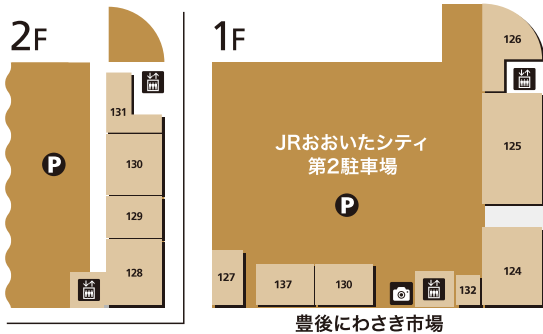

屋上庭園 8F シティ屋上ひろば

日本最大級の屋上ひろば。お子さまが遊べるミニトレインや遊具、鉄道神社や夢かなうぶんぶん堂といった日本の伝統を学べる施設や、四季折々の植栽、多彩なイベントなど様々な魅力が詰まった屋上ひろばです。大人から子供まで楽しめる憩いの空間にぜひお越しください。

各施設のご案内

くろちゃんカフェ [喫茶]

おもちゃのチャチャチャ。ちゃちゃくらぶ [室内遊技場]

●入場料 500円/時間 ※3歳未満は無料、保護者との同伴に限ります。

くろちゃんぶんぶん号 [ミニトレイン]

●1周 300円 ※雨天、荒天時は運休となります。

※冬季営業時間は異なる場合がございます。※季節や天候によって変更になることがあります。

豊後にわさき市場・おおいた駅横

豊後にわさき市場

- キャッシュサービス
- エレベーター
- 証明写真
- カフェ
- きっぷうりば
- お手洗
- みんなのトイレ
- オストメイト対応施設
- コインロッカー
- 案内施設

おおいた駅横