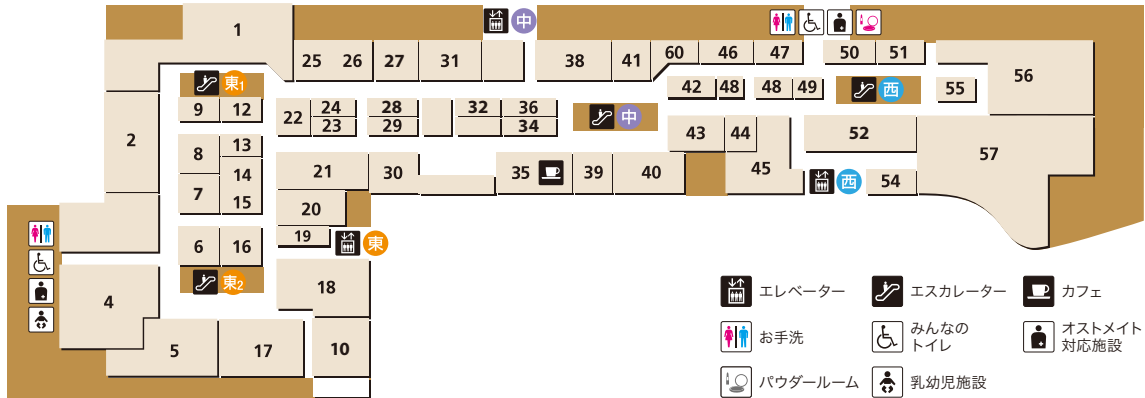

2F

1	フランフラン	インテリア・生活雑貨
2	ミヤウ ヴィンテージアンドジュエリー	ファッション・雑貨
4	ユナイテッドアローズ グリーンレーベル リラクシング	レディス・メンズ・キッズ
5	アーバンリサーチチドアーズ	レディス・メンズ・キッズ・生活雑貨
6	ガッシュ	レディス
7	マッキントッシュ フィロソフィー グレーラベル	レディス・メンズ 3/18 OPEN
8	エースシューズ	シューズ・小物・雑貨
9	エー・アール アザレアローズ	パーティードレス
10	エステティック TBC	エステ
12	オルビス	化粧品・栄養補助食品
13	マリークウント	化粧品・ファッション雑貨
14	オンデーズ	メガネ
15	オズモーシス	レディス
16	ミスティック	レディス
17	ウニコ	インテリア・生活雑貨
18	アニメイト	アニメ総合ショップ
19	クリスタルネイル	ネイル
20	ルクルプラン	レディス
21	ナチュラルビューティーベーシック	レディス
22	アネモネ	アクセサリー・ファッション雑貨
23	楽天モバイル	モバイルショップ
24	マークスアンドウェブ	自然派化粧品・生活雑貨
25	エウルキューブ	レディス・大きいサイズ
26	ピーチ・ジョン	インナーウェア
27	マジエスティックレゴン	レディス
28	ドクターマーチン	シューズ
29	ボルカドット	帽子
30	レトロガール	レディス

31	マウジー	レディス
32	LUSH	自然派化粧品
34	Maison Orne	ハンドメイド雑貨
35	スターバックス コーヒー アミュラザおおいだ 2階店	スペシャルティコーヒーストア
36	&Creators	アクセサリー・雑貨
38	ViS/ ロペピクニック	レディス
39	ヘザー	レディス
40	アース ミュージック&エコロジー プレミアムストア	レディス
41	オリエンタルトラフィック	レディスシューズ
42	ハートダンス	アクセサリー・ファッション雑貨
43	ジーナシス	レディス
44	グラシア ルッソ	レディスファッション
45	ローリーズファーム	レディス
46	アンフィ	インナーウェア
47	SM2	レディス
48	シープラ	カプセルトイ専門店
49	ブルーム	アクセサリー・ジュエリー
50	サムシング	レディス
51	Lee	レディス・メンズ・キッズ
52	スタンダードプロダクツ	生活雑貨
54	JQ カードカウンター	セゾン
55	靴下屋	ソックス
56	ニコアンド	レディス・メンズ・生活雑貨
57	モンベル	アウトドア
60	フェルナンダ	フレグランス・生活雑貨