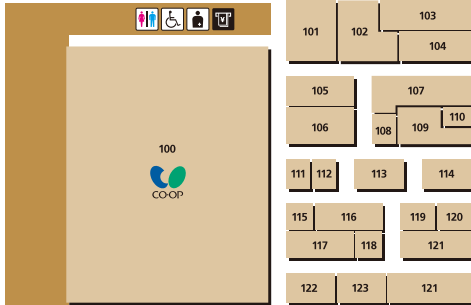

くろちゃんぶんぶん号 [ミニトレイン]

●1周 300円 ※雨天、荒天時は運休となります。

※冬季営業時間は異なる場合がございます。※季節や天候によって変更になることがあります。

豊後にわさき市場・おおいた駅横

豊後にわさき市場

- キャッシュサービス
- お手洗
- エレベーター
- みんなのトイレ
- 証明写真
- オストメイト対応施設
- カフェ
- コインロッカー
- きっぷうりば
- 案内施設

おおいた駅横