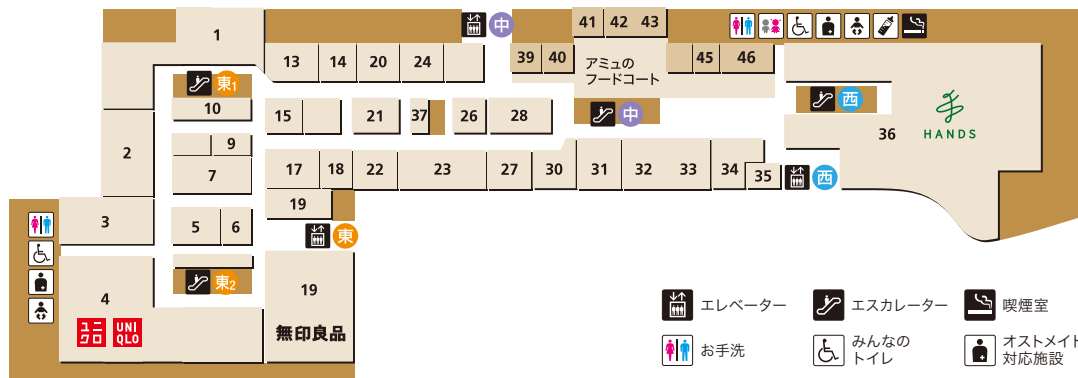

3F

1	ABC マート グランドステージ	レディス・メンズ・シューズ
2	ウィゴー	レディス・メンズ
4	ユニクロ	レディス・メンズ・キッズ
5	ゾフ・マルシェ	メガネ
6	パーククラブ	ビーズ・アクセサリ
7	3 コインズ	生活雑貨
9	プールムッシュ	帽子・バッグ
10	コール & レスポンス	メンズ
13	メンズビギ	メンズ
14	エメフィール	インナーウェア
15	クロスジュエリア	アクセサリ
17	チャオパニック ティピー	レディス・メンズ・キッズ
18	ビジネスレザーファクトリー	バッグ・革小物
19	無印良品	インテリア・生活雑貨・衣料
20	アルジー	キッズ・ジュニア
21	ルピス	アクセサリ
22	ラトルトラップ	メンズ
23	イッカ	レディス・メンズ・キッズ
24	ブランシェス	キッズ・ベビー・ジュニア
26	プティマイン	キッズ・ベビー
27	ふりそでモード ウェディングボックス	和服

28	シシュノン	ベビー・キッズ
30	きもの やまと	呉服
31	ペットパラダイス プラス	ペット用品
32	ポボンデッタ	鉄道模型
33	ヨギボーストア	ビーズソファ・生活雑貨
34	キデイランド	キャラクター雑貨
35	JQ カードカウンター	イオン・エポス
36	ハンズ	生活雑貨
37	J:COMスポット	サービス

アミュのフードコート

39	フレッシュネスバーガー	バーガーカフェ
40	豚屋とん一	かつ丼・トンテキ
41	大分担々麺 火竜	担々麺
42	サーティワン アイスクリーム	アイスクリーム
43	三笠うどん	うどん
45	親子丼と鶏料理 鶏山賊	山賊焼き・親子丼
46	ケンタッキーフライドチキン& サブウェイ	フライドチキン・サンドイッチ