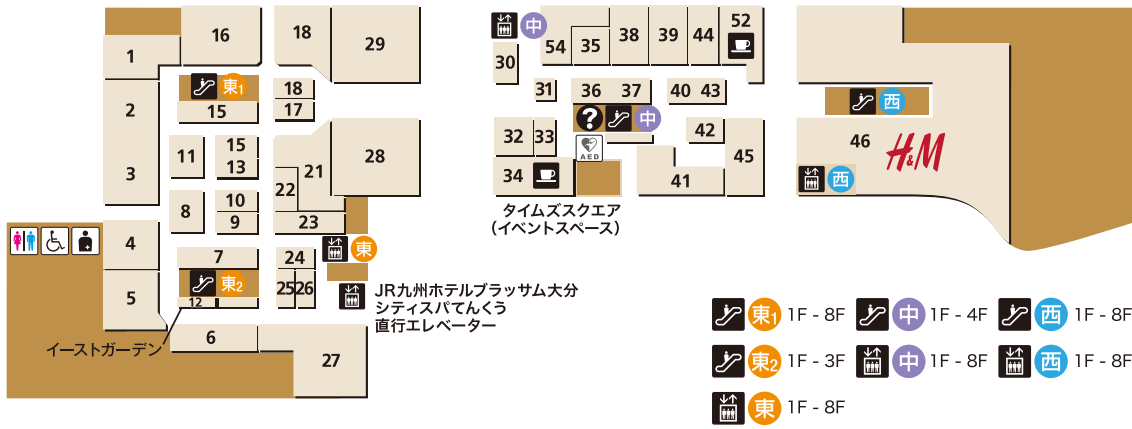

P4 12時間毎最大
500円(72時間まで)

※周辺店舗駐車場や公道での駐車はご遠慮ください。※満車時の道路での入庫待ちをご遠慮ください。

お問い合わせ

アミュプラザおおいた インフォメーション(1F) TEL 097-513-1220

シティスパてんくら フロント(19F) TEL 097-513-2641

JR九州ホテルブラッサム大分 フロント(8F) TEL 097-578-8719

1F

- エレベーター
- エスカレーター
- 案内施設
- カフェ
- お手洗
- みんなのトイレ
- オストメイト対応施設
- AED (自動体外式除細動器)