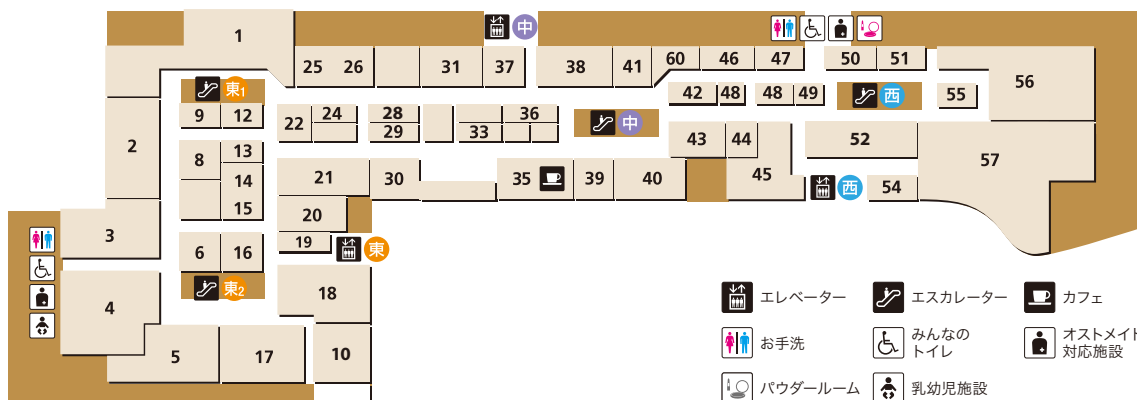

2F

- エレベーター
- エスカレーター
- カフェ
- お手洗
- みんなのトイレ
- オストメイト対応施設
- パウダールーム
- 乳幼児施設

1	フランフラン	インテリア・生活雑貨	31	マウジー	レディス
2	ミヤウ ヴィンテージアンドジュエリー	ファッション・雑貨	33	バブ	レディス
3	トップ オブ ザ ヒル	レディス・メンズ	35	スターボックス コーヒー アミュプラザおおいだ 2階店	スペシャルティコーヒーストア
4	ユナイテッドアローズ グリーンレベル リラクシング	レディス・メンズ・キッズ	36	コトモノマルシェ	ハンドメイドアクセサリー
5	アーバンリサーチドアーズ	レディス・メンズ・キッズ・生活雑貨	37	サリア	レディス
6	ガッシュ	レディス	38	ViS/ ロペピクニック	レディス
8	エースシューズ	シューズ・小物・雑貨	39	ヘザー	レディス
9	エー・アール アザレアローズ	パーティードレス	40	アース ミュージック&エコロジー プレミアムストア	レディス
10	エステティック TBC	エステ	41	オリエンタルトラフィック	レディスシューズ
12	オルビス	化粧品・栄養補助食品	42	ハートダンス	アクセサリー・ファッション雑貨
13	マリークウント	化粧品・ファッション雑貨	43	ジーナシス	レディス
14	オンデーズ	メガネ	44	グラシア ルッソ	レディスファッション
15	オズモーシス	レディス	45	ローリーズファーム	レディス
16	ミスティック	レディス	46	アンフィ	インナーウェア
17	ウニコ	インテリア・生活雑貨	47	SM2	レディス
18	アニメイト	アニメ総合ショップ	48	シープラ	カプセルトイ専門店
19	クリスタルネイル	ネイル	49	ブルーム	アクセサリー・ジュエリー
20	ルクルプラン	レディス	50	サムシング	レディス
21	ナチュラルビューティーベーシック	レディス	51	Lee	レディス・メンズ・キッズ
22	アネモネ	アクセサリー・ファッション雑貨	52	スタンダードプロダクツ	生活雑貨
24	マークスアンドウェブ	自然派化粧品・生活雑貨	54	JQ カードカウンター	セゾン
25	エウルキューブ	レディス・大きいサイズ	55	靴下屋	ソックス
26	ピーチ・ジョン	インナーウェア	56	ニコアンド	レディス・メンズ・生活雑貨
28	ドクターマーチン	シューズ	57	モンベル	アウトドア
29	ボルカドット	帽子	60	フェルナンダ	フレグランス・生活雑貨
30	レトロガール	レディス