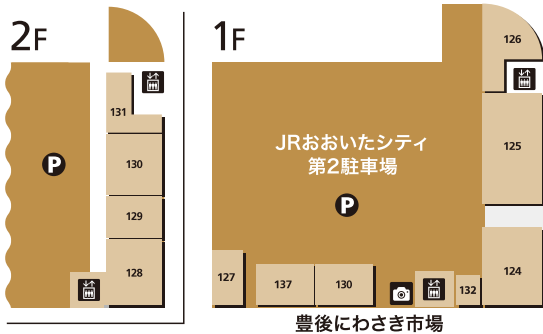

| | | |
|----|-----------------|-----------|
| 13 | 寿司まどか | 回転寿司 |
| 14 | 神戸元町ドリア | ドリア・チーズ料理 |
| 15 | 蕎麦ととろろ とろ麦 | 蕎麦・和食 |
| 16 | とんかつ新宿さぼてん | レストラン/和食 |
| 17 | ABC クッキングスタジオ | 料理教室 |
| 18 | ラフィネ | リラクゼーション |
| 19 | 大分ファミリー ほけんショップ | 保険 |
| 20 | スーツセレクト | レディス・メンズ |
| 21 | コンタクトのアイシティ | コンタクトレンズ |
| 22 | 平井眼科 | クリニック |
| 23 | ヤノメガネ | メガネ |
| 24 | 紀伊國屋書店 | 書籍 |

屋上庭園 8F シティ屋上ひろば

日本最大級の屋上ひろば。お子さまが遊べるミニトレインや遊具、鉄道神社や夢かなうぶんぶん堂といった日本の伝統を学べる施設や、四季折々の植栽、多彩なイベントなど様々な魅力が詰まった屋上ひろばです。大人から子供まで楽しめる憩いの空間にぜひお越しください。

各施設のご案内

くろちゃんカフェ [喫茶]

おもちゃのチャチャチャ。ちゃちゃくらぶ [室内遊技場]

●入場料 500円/時間 ※3歳未満は無料、保護者との同伴に限ります。

くろちゃんぶんぶん号 [ミニトレイン]

●1周 300円 ※雨天、荒天時は運休となります。

※冬季営業時間は異なる場合がございます。※季節や天候によって変更になることがあります。

豊後にわさき市場・おおいた駅横

豊後にわさき市場

- キャッシュサービス
- お手洗
- エレベーター
- みんなのトイレ
- 証明写真
- オストメイト対応施設
- カフェ
- コインロッカー
- きっぷうりば
- 案内施設

おおいた駅横