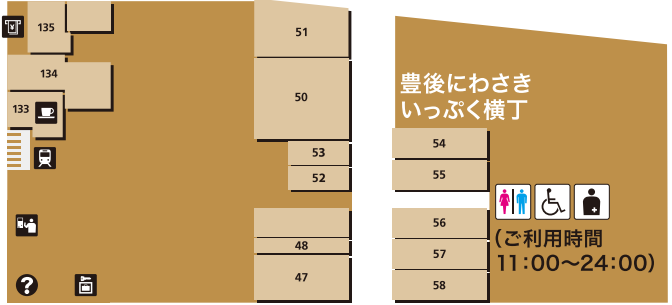

くろちゃんぶんぶん号 [ミニトレイン]

●1周 300円 ※雨天、荒天時は運休となります。

※冬季営業時間は異なる場合がございます。※季節や天候によって変更になることがあります。

豊後にわさき市場・おおいた駅横

豊後にわさき市場

- キャッシュサービス
- お手洗
- エレベーター
- みんなのトイレ
- 証明写真
- オストメイト対応施設
- カフェ
- コインロッカー
- きっぷうりば
- 案内施設

おおいた駅横