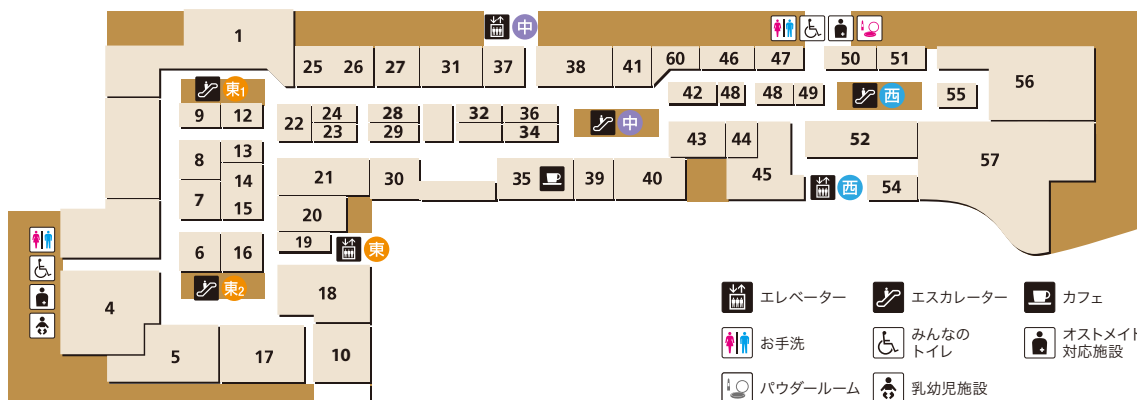

2F

1	フランフラン	インテリア・生活雑貨
4	ユナイテッドアローズ グリーンレベル リラクシング	レディス・メンズ・キッズ
5	アーバンリサーチチャドアーズ	レディス・メンズ・キッズ・生活雑貨
6	ガッシュ	レディス
7	マッキントッシュ フィロソフィー グレースレベル	レディス・メンズ
8	エースシューズ	シューズ・小物・雑貨
9	エー・アール アザレアローズ	パーティードレス
10	エステティックTBC	エステ
12	オルビス	化粧品・栄養補助食品
13	マリークアント	化粧品・ファッション雑貨
14	オンデーズ	メガネ
15	オズモーシス	レディス
16	ミスティック	レディス
17	ウニコ	インテリア・生活雑貨
18	アニメイト	アニメ総合ショップ
19	クリスタルネイル	ネイル
20	ルクルプラン	レディス
21	ナチュラルビューティーベーシック	レディス
22	アネモネ	アクセサリー・ファッション雑貨
23	楽天モバイル	モバイルショップ
24	マークスアンドウェブ	自然派化粧品・生活雑貨
25	エウルキューブ	レディス・大きいサイズ
26	ピーチ・ジョン	インナーウェア
27	マジスティックレゴン	レディス
28	ドクターマーチン	シューズ
29	ポルカドット	帽子
30	レトロガール	レディス

31	マウジー	レディス
32	LUSH	自然派化粧品
34	Maison Orne	ハンドメイド雑貨
35	スターバックス コーヒー アミュラザおおいだ 2階店	スペシャルティコーヒーストア
36	&Creators	アクセサリー・雑貨
37	ミュウ ヴィンテージアンドジュエリー	ファッション・雑貨
38	VIS/ ロペピクニック	レディス
39	ヘザー	レディス
40	アース ミュージック&エコロジー プレミアムストア	レディス
41	オリエンタルトラフィック	レディスシューズ
42	ハートダンス	アクセサリー・ファッション雑貨
43	ジーナシス	レディス
44	グラシア ルッソ	レディスファッション
45	ローリーズファーム	レディス
46	アンフィ	インナーウェア
47	SM2	レディス
48	シープラ	カプセルトイレ専門店
49	ブルーム	アクセサリー・ジュエリー
50	サムシング	レディス
51	Lee	レディス・メンズ・キッズ
52	スタンダードプロダクツ	生活雑貨
54	JQ カードカウンター	セゾン
55	靴下屋	ソックス
56	ニコアンド	レディス・メンズ・生活雑貨
57	モンベル	アウトドア
60	フェルナンダ	フレグランス・生活雑貨