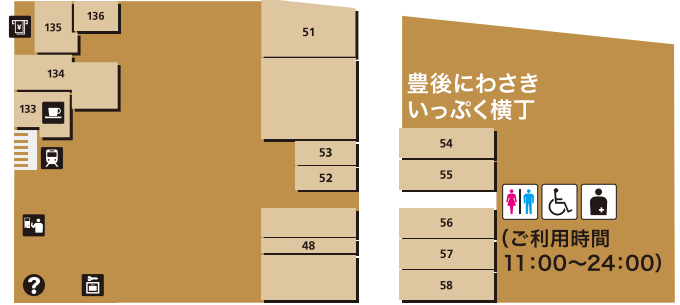

くろちゃんぶんぶん号 [ミニトレイン]

●1周 300円 ※雨天、荒天時は運休となります。

※冬季営業時間は異なる場合がございます。※季節や天候によって変更になることがあります。

豊後にわさき市場・おおいた駅横

豊後にわさき市場

- キャッシュサービス
- エレベーター
- 証明写真
- カフェ
- きっぷうりば
- お手洗
- みんなのトイレ
- オストメイト対応施設
- コインロッカー
- 案内施設

おおいた駅横