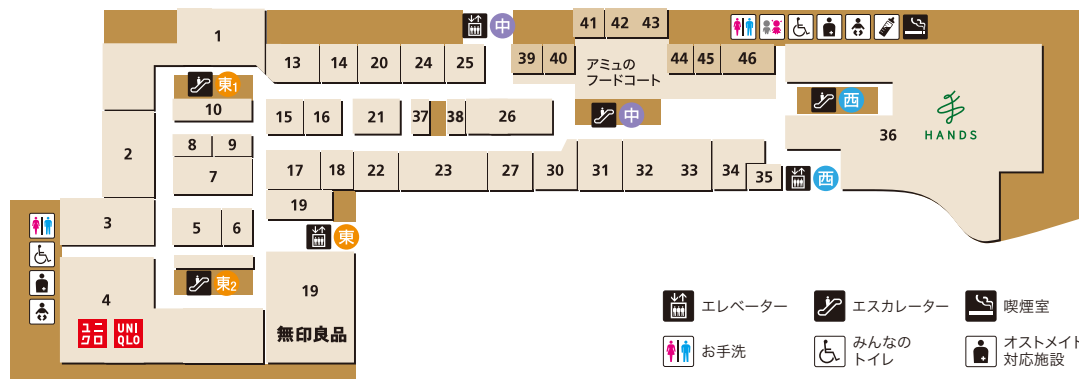

- エレベーター
- エスカレーター
- 喫煙室
- お手洗
- みんなのトイレ
- オストメイト対応施設
- こども用お手洗い
- 授乳設備
- 乳幼児施設

- 1 ABC マート グランドステージ レディス・メンズ・シューズ
- 2 ウィゴー レディス・メンズ
- 3 グレープフルーツムーン メンズ・レディス・ウィンテージ
- 4 ユニクロ レディス・メンズ・キッズ
- 5 ゴフ メガネ
- 6 パーツクラブ ビーズ・アクセサリ
- 7 3 コインズ 生活雑貨
- 8 コラントッテ ウェルビーイングストア ボディケアアイテム
- 9 プールムッシュ 帽子・バッグ
- 10 コール & レスポンス メンズ
- 13 メンズビギ メンズ
- 14 エメフィール インナーウェア
- 15 クロスジュエリア アクセサリー
- 16 シシュノン ベビー・キッズ
- 17 チャオパニック ティピー レディス・メンズ・キッズ
- 18 LIB バッグ・革小物
- 19 無印良品 インテリア・生活雑貨・衣料
- 20 B-DESIGN by じぶんまくら 枕・寝具
- 21 ルピス アクセサリー
- 22 ラトルトラップ メンズ
- 23 イッカ レディス・メンズ・キッズ
- 24 ブランシエス キッズ・ベビー・ジュニア
- 25 プリーズ キッズ・ベビー・雑貨
- 26 プティマイン キッズ・ベビー

- 27 ふりそでモード ウェディングボックス 和服
- 30 きもの やまと 呉服
- 31 ペットパラダイス プラス ペット用品
- 32 Style インテリア雑貨
- 33 ヨギボーストア ビーズソファ・生活雑貨
- 34 キデイランド キャラクター雑貨
- 35 JQ カードカウンター イオン・エポス
- 36 ハンズ 生活雑貨
- 37 J:COMスポット サービス
- 38 ウェディング相談カウンター トレフル 結婚式相談

アミュのフードコート

- 39 フレッシュネスバーガー バーガーカフェ
- 40 豚屋とんー かつ丼・トンテキ
- 41 大分担々麺 火竜 担々麺
- 42 サーティワン アイスcream アイスcream
- 43 三笠うどん うどん
- 44 ジョイフル エクスプレス 洋食・和定食
- 45 親子丼と鶏料理 鶏山賊 山賊焼き・親子丼
- 46 ケンタッキーフライドチキン&サブウェイ フライドチキン・サンドイッチ