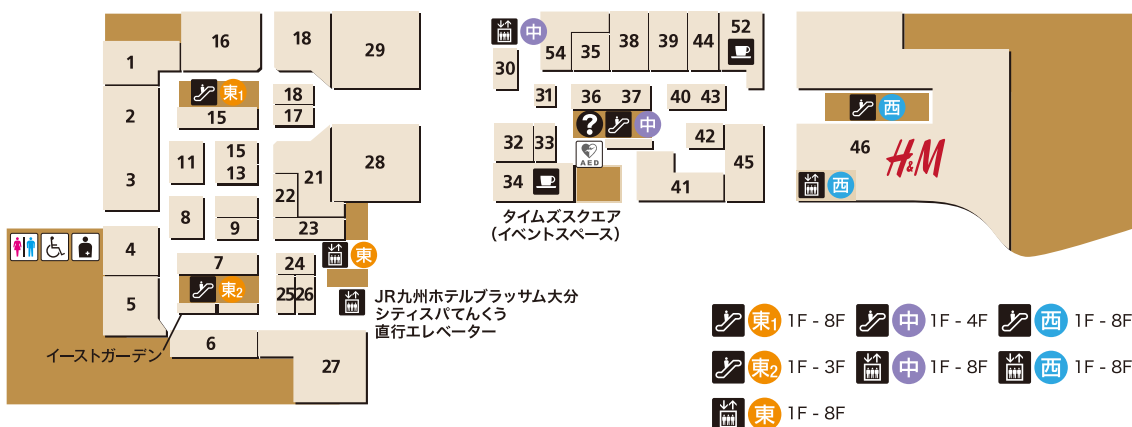

P1 深夜最大料金
600円(20時~8時)

P2 12時間毎最大
800円(72時間まで)
※土・休日を除く

P3 12時間毎最大
700円(72時間まで)

P4 12時間毎最大
500円(72時間まで)

※周辺店舗駐車場や公道での駐車はご遠慮ください。※満車時の道路での入庫待ちをご遠慮ください。

お問い合わせ

アミュプラザおおいた インフォメーション(1F) TEL 097-513-1220

シティスパてんくら フロント(19F) TEL 097-513-2641

JR九州ホテルブラッサム大分 フロント(8F) TEL 097-578-8719

1F

- 東1 1F - 8F
- 東2 1F - 3F
- 中 1F - 4F
- 中 1F - 8F
- 西 1F - 8F
- 西 1F - 8F
- 東 1F - 8F

- エレベーター
- エスカレーター
- 案内施設
- カフェ
- お手洗
- みんなのトイレ
- オストメイト対応施設
- AED (自動体外式除細動器)