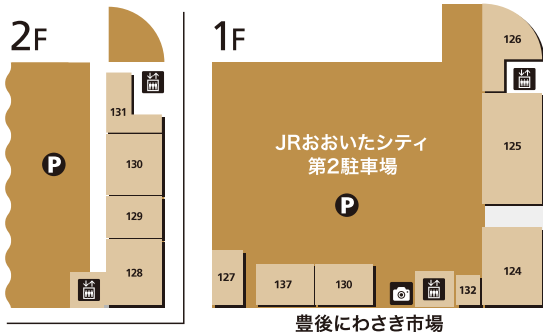

1 タイトーステーション	アミューズメント
2 TOHO シネマズ	映画館

アミュ シティダイニング

3 うまやの粋(すい)	鶏料理
4 つけ麺らー麺まる中	つけ麺・ラーメン
5 鎌倉パスタ	生パスタ専門店
7 東京純豆腐	韓国料理
8 牛たん炭焼 利久	牛たん
10 鶏そば 萬吉(まきち)	鶏料理・ちよい飲み処
11 しゃぶしゃぶ美山	しゃぶしゃぶ
12 プレミアムバケット	ベーカリーレストラン

13 寿司まどか	回転寿司
14 神戸元町ドリア	ドリア・チーズ料理
15 蕎麦ととろろ とろ麦	蕎麦・和食
16 とんかつ新宿さぼてん	レストラン/和食
17 ABC クッキングスタジオ	料理教室
18 ラフィネ	リラクゼーション
19 大分ファミリー ほけんショップ	保険
20 スーツセレクト	レディス・メンズ
21 コンタクトのアイシティ	コンタクトレンズ
22 平井眼科	クリニック
23 ヤノメガネ	メガネ
24 紀伊國屋書店	書籍

屋上庭園 8F シティ屋上ひろば

日本最大級の屋上ひろば。お子さまが遊べるミニトレインや遊具、鉄道神社や夢かなうぶんぶん堂といった日本の伝統を学べる施設や、四季折々の植栽、多彩なイベントなど様々な魅力が詰まった屋上ひろばです。大人から子供まで楽しめる憩いの空間にぜひお越しください。

各施設のご案内

くろちゃんカフェ [喫茶]

おもちゃのチャチャチャ。ちゃちゃくらぶ [室内遊技場]

●入場料 500円/時間 ※3歳未満は無料、保護者との同伴に限ります。

くろちゃんぶんぶん号 [ミニトレイン]

●1周 300円 ※雨天、荒天時は運休となります。

※冬季営業時間は異なる場合がございます。※季節や天候によって変更になることがあります。

豊後にわさき市場・おおいた駅横

豊後にわさき市場

- キャッシュサービス
- エレベーター
- 証明写真
- カフェ
- きっぷうりば
- お手洗
- みんなのトイレ
- オストメイト対応施設
- コインロッカー
- 案内施設

おおいた駅横