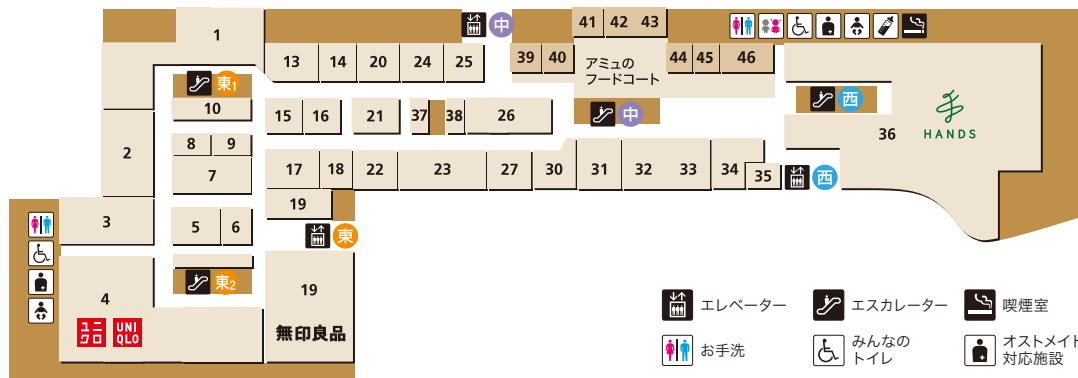

3F

- エレベーター
- エスカレーター
- 喫煙室
- お手洗
- みんなのトイレ
- オストメイト対応施設
- こども用お手洗い
- 授乳設備
- 乳幼児施設

1	ABC マート グランドステージ	レディス・メンズ・シューズ
2	ウィゴー	レディス・メンズ
3	グレープフルーツムーン	メンズ・レディス・ウィンテージ
4	ユニクロ	レディス・メンズ・キッズ
5	ゾフ	メガネ
6	パーツクラブ	ビーズ・アクセサリ
7	3 コインズ	生活雑貨
8	コラントッテ ウエルビーイングストア	ボディケアアイテム
9	パールムッシュ	帽子・バッグ
10	コール & レスポンス	メンズ
13	メンズビギ	メンズ
14	エメフィール	インナーウェア
15	クロスジュエリア	アクセサリ
16	シシュノン	ベビー・キッズ
17	チャオパニック ティピー	レディス・メンズ・キッズ
18	LIB	バッグ・革小物
19	無印良品	インテリア・生活雑貨・衣料
20	B-DESIGN by じぶんまくら	枕・寝具
21	ルピス	アクセサリ
22	ラトルトラップ	メンズ
23	イッカ	レディス・メンズ・キッズ
24	ブランシェス	キッズ・ベビー・ジュニア
25	ブリーズ	キッズ・ベビー・雑貨
26	プティマイン	キッズ・ベビー

27	ふりそでモード ウェディングボックス	和服
30	きもの やまと	呉服
31	ペットパラダイス プラス	ペット用品
32	Style 4/25 OPEN	インテリア雑貨
33	ヨギボーストア	ビーズソファ・生活雑貨
34	キデイランド	キャラクター雑貨
35	JQ カードカウンター	イオン・エポス
36	ハンズ	生活雑貨
37	J:COMスポット	サービス
38	ウェディング相談カウンター トレフル	結婚式相談

アミュのフードコート

39	フレッシュネスバーガー	バーガーカフェ
40	豚屋とん一	かつ丼・トンテキ
41	大分担々麺 火竜	担々麺
42	サーティワン アイスクリーム	アイスクリーム
43	三笠うどん	うどん
44	ジョイフル エクスプレス	洋食・和定食
45	親子丼と鶏料理 鶏山賊	山賊焼き・親子丼
46	ケンタッキーフライドチキン& サブウェイ	フライドチキン・サンドイッチ