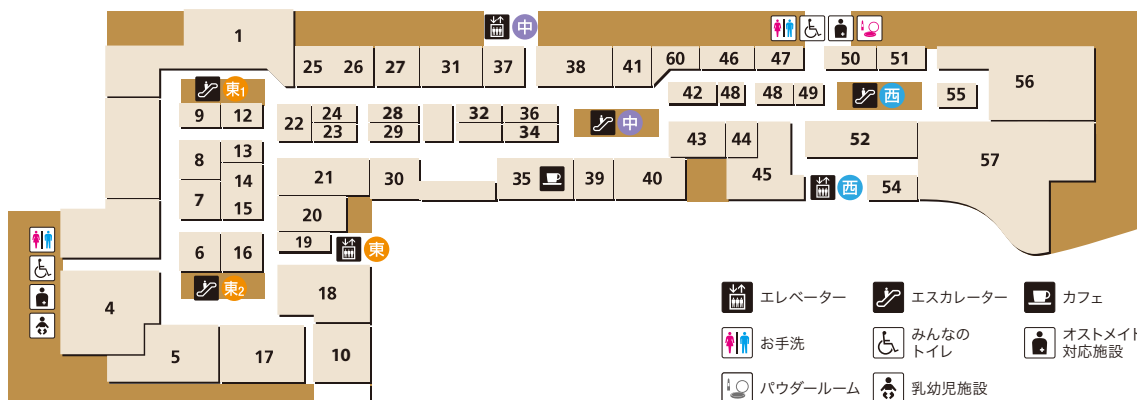

2F

1	フランフラン	インテリア・生活雑貨
4	ユナイテッドアローズ グリーンレベル リラクシング	レディス・メンズ・キッズ
5	アーバンリサーチチャドアーズ	レディス・メンズ・キッズ・生活雑貨
6	ガッシュ	レディス
7	マッキントッシュ フィロソフィー グレースレベル	レディス・メンズ
8	エースシューズ	シューズ・小物・雑貨
9	エー・アール アザレアローズ	パーティードレス
10	エステティックTBC	エステ
12	オルビス	化粧品・栄養補助食品
13	マリークアント	化粧品・ファッション雑貨
14	オンデーズ	メガネ
15	オズモーシス	レディス
16	ミスティック	レディス
17	ウニコ	インテリア・生活雑貨
18	アニメイト	アニメ総合ショップ
19	クリスタルネイル	ネイル
20	ルクルプラン	レディス
21	ナチュラルビューティーベーシック	レディス
22	アネモネ	アクセサリー・ファッション雑貨
23	楽天モバイル	モバイルショップ
24	マークスアンドウェブ	自然派化粧品・生活雑貨
25	エウルキューブ	レディス・大きいサイズ
26	ピーチ・ジョン	インナーウェア
27	マジスティックレゴン	レディス
28	ドクターマーチン	シューズ
29	ポルカドット	帽子
30	レトロガール	レディス

31	マウジー	レディス
32	LUSH	自然派化粧品
34	Maison Orne	ハンドメイド雑貨
35	スターバックス コーヒー アミュラザおおいだ 2階店	スペシャルティコーヒーストア
36	&Creators	アクセサリー・雑貨
37	ミャウ ヴィンテージアンドジュエリー	ファッション・雑貨
38	VIS/ ロペピクニック	レディス
39	ヘザー	レディス
40	アース ミュージック&エコロジー プレミアムストア	レディス
41	オリエンタルトラフィック	レディスシューズ
42	ハートダンス	アクセサリー・ファッション雑貨
43	ジーナシス	レディス
44	グラシア ルッソ	レディスファッション
45	ローリーズファーム	レディス
46	アンフィ	インナーウェア
47	SM2	レディス
48	シープラ	カプセルトイレ専門店
49	ブルーム	アクセサリー・ジュエリー
50	サムシング	レディス
51	Lee	レディス・メンズ・キッズ
52	スタンダードプロダクツ	生活雑貨
54	JQ カードカウンター	セゾン
55	靴下屋	ソックス
56	ニコアンド	レディス・メンズ・生活雑貨
57	モンベル	アウトドア
60	フェルナンダ	フレンチファッション・生活雑貨