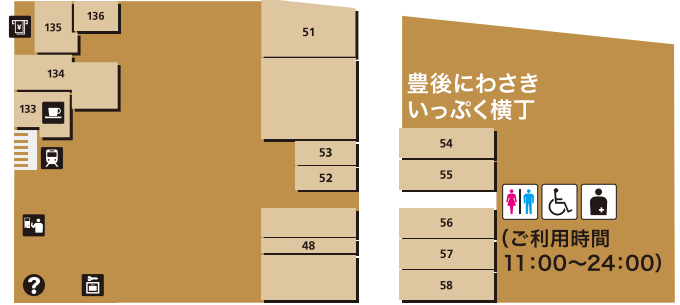

- キャッシュサービス
- エレベーター
- 証明写真
- カフェ
- きっぷうりば
- お手洗
- みんなのトイレ
- オストメイト対応施設
- コインロッカー
- 案内施設

おおいた駅横