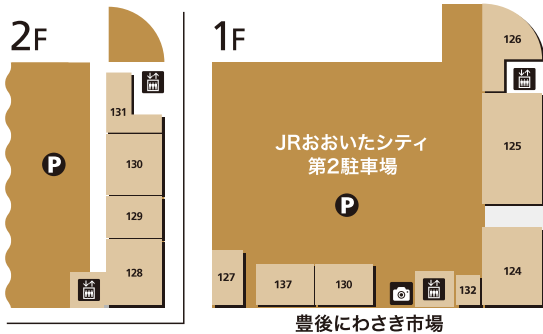

豊後にわさき市場・おおいた駅横