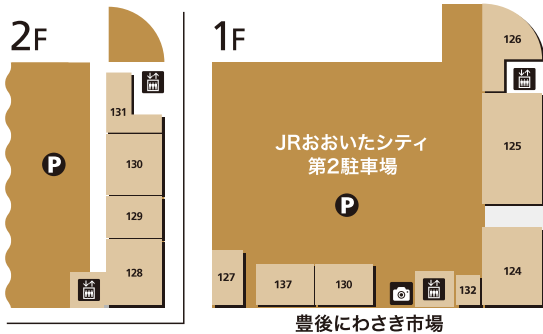

アミュシティダイニング

3	うまやの粋(すい)	鶏料理
4	つけ麺ら一麺まる中 2/26 OPEN	つけ麺・ラーメン
5	鎌倉パスタ	生パスタ専門店
7	東京純豆腐	韓国料理
8	牛たん炭焼 利久	牛たん
9	ポムの樹 3/8 CLOSE	たまご料理
10	鶏そば 萬古(まきち)	鶏料理・ちよい飲み処
11	しゃぶしゃぶ美山	しゃぶしゃぶ
12	プレミアムバケット	ベーカリーレストラン

13	寿司まどか	回転寿司
14	神戸元町ドリア	ドリア・チーズ料理
15	蕎麦ととろろ とろ麦	蕎麦・和食
16	とんかつ新宿さぼてん	レストラン/和食
17	ABC クッキングスタジオ	料理教室
18	ラフィネ	リラクゼーション
19	大分ファミリー ほけんショップ	保険
20	スーツセレクト	レディス・メンズ
21	コンタクトのアイシティ	コンタクトレンズ
22	平井眼科	クリニック
23	ヤノメガネ	メガネ
24	紀伊國屋書店	書籍

屋上庭園 8F シティ屋上ひろば

日本最大級の屋上ひろば。お子さまが遊べるミニトレインや遊具、鉄道神社や夢かなうぶんぶん堂といった日本の伝統を学べる施設や、四季折々の植栽、多彩なイベントなど様々な魅力が詰まった屋上ひろばです。大人から子供まで楽しめる憩いの空間にぜひお越しください。

各施設のご案内

くろちゃんカフェ [喫茶]

おもちゃのチャチャチャ。ちゃちゃくらぶ [室内遊技場]

●入場料 500円/時間 ※3歳未満は無料、保護者との同伴に限ります。

くろちゃんぶんぶん号 [ミニトレイン]

●1周 300円 ※雨天、荒天時は運休となります。

※冬季営業時間は異なる場合がございます。※季節や天候によって変更になることがあります。

豊後にわさき市場・おおいた駅横

豊後にわさき市場

- キャッシュサービス
- エレベーター
- 証明写真
- カフェ
- きっぷうりば
- お手洗
- みんなのトイレ
- オストメイト対応施設
- コインロッカー
- 案内施設

おおいた駅横