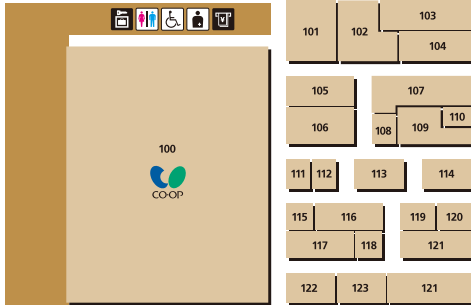

くろちゃんぶんぶん号 [ミニトレイン]

●1周 300円 ※雨天、荒天時は運休となります。

※冬季営業時間は異なる場合がございます。※季節や天候によって変更になることがあります。

豊後にわさき市場・おおいた駅横

豊後にわさき市場

- キャッシュサービス
- エレベーター
- 証明写真
- カフェ
- きっぷうりば
- お手洗
- みんなのトイレ
- オストメイト対応施設
- コインロッカー
- 案内施設

おおいた駅横