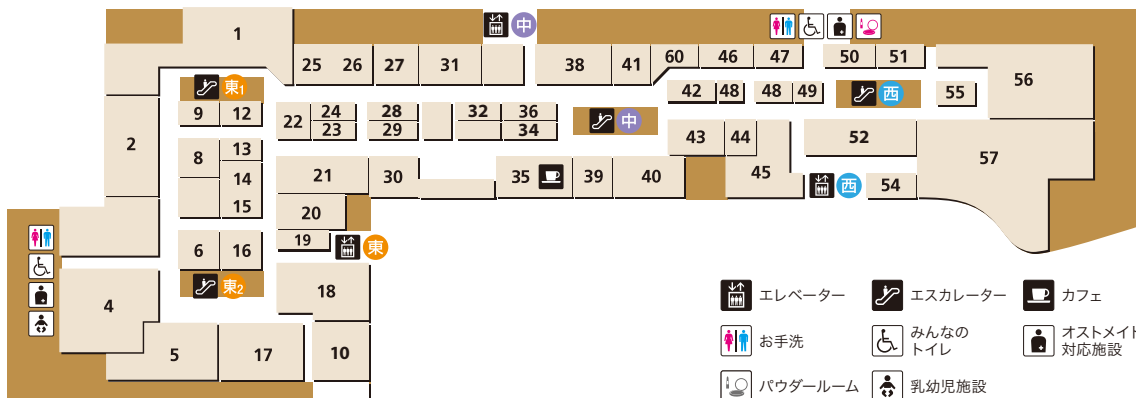

2F

- エレベーター
- エスカレーター
- カフェ
- お手洗
- みんなのトイレ
- オストメイト対応施設
- パウダールーム
- 乳幼児施設

1	フランフラン	インテリア・生活雑貨
2	ミャウ ヴィンテージアンドジュエリー	ファッション・雑貨
4	ユナイテッドアローズ グリーンレベル リラクシング	レディス・メンズ・キッズ
5	アーバンリサーチチャドアーズ	レディス・メンズ・キッズ・生活雑貨
6	ガッシュ	レディス
8	エースシューズ	シューズ・小物・雑貨
9	エー・アール アザレアローズ	パーティードレス
10	エステティックTBC	エステ
12	オルビス	化粧品・栄養補助食品
13	マリークアント	化粧品・ファッション雑貨
14	オンデーズ	メガネ
15	オズモーシス	レディス
16	ミスティック	レディス
17	ウニコ	インテリア・生活雑貨
18	アニメイト	アニメ総合ショップ
19	クリスタルネイル	ネイル
20	ルクールブラン	レディス
21	ナチュラルビューティーベーシック	レディス
22	アネモネ	アクセサリー・ファッション雑貨
23	楽天モバイル	モバイルショップ
24	マークスアンドウェブ	自然派化粧品・生活雑貨
25	エウルキューブ	レディス・大きいサイズ
26	ピーチ・ジョン	インナーウェア
27	マジスティックレゴン	レディス
28	ドクターマーチン	シューズ
29	ポルカドット	帽子
30	レトロガール	レディス

31	マウジー	レディス
32	LUSH	自然派化粧品
34	Maison Orne	ハンドメイド雑貨
35	スターバックス コーヒー アミュラザおおいだ 2階店	スペシャルティコーヒーストア
36	&Creators	アクセサリー・雑貨
38	ViS/ ロペピクニック	レディス
39	ヘザー	レディス
40	アース ミュージック&エコロジー プレミアムストア	レディス
41	オリエンタルトラフィック	レディスシューズ
42	ハートダンス	アクセサリー・ファッション雑貨
43	ジーナシス	レディス
44	グラシア ルッソ	レディスファッション
45	ローリーズファーム	レディス
46	アンフィ	インナーウェア
47	SM2	レディス
48	シープラ	カプセルトイ専門店
49	ブルーム	アクセサリー・ジュエリー
50	サムシング	レディス
51	Lee	レディス・メンズ・キッズ
52	スタンダードプロダクツ	生活雑貨
54	JQ カードカウンター	セゾン
55	靴下屋	ソックス
56	ニコアンド	レディス・メンズ・生活雑貨
57	モンベル	アウトドア
60	フェルナンダ	フレグランス・生活雑貨