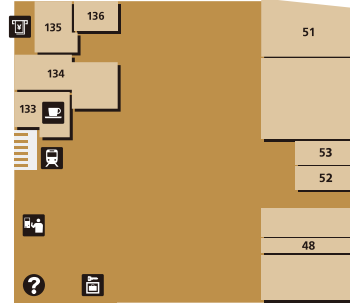

くろちゃんぶんぶん号 [ミニトレイン]

●1周 300円 ※雨天、荒天時は運休となります。

※冬季営業時間は異なる場合がございます。※季節や天候によって変更になることがあります。

豊後にわさき市場・おおいた駅横

豊後にわさき市場

- キャッシュサービス
- エレベーター
- 証明写真
- カフェ
- きっぷうりば
- お手洗
- みんなのトイレ
- オストメイト対応施設
- コインロッカー
- 案内施設

おおいた駅横