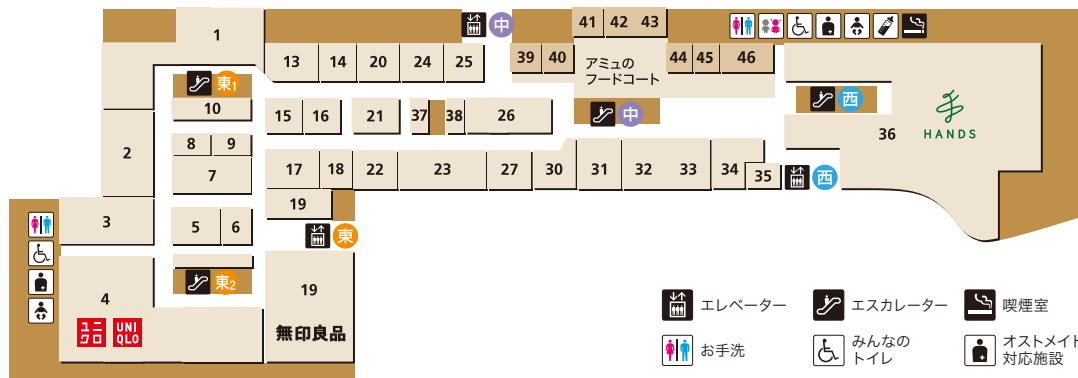

3F

- エレベーター
- エスカレーター
- 喫煙室
- お手洗
- みんなのトイレ
- オストメイト対応施設
- こども用お手洗い
- 授乳設備
- 乳幼児施設

1	ABC マート グランドステージ	レディス・メンズ・シューズ
2	ウィゴー	レディス・メンズ
3	グレープフルーツムーン	メンズ・レディス・ウィンター
4	ユニクロ	レディス・メンズ・キッズ
5	ゾフ	メガネ
6	パーツクラブ	ビーズ・アクセサリ
7	3 コインズ	生活雑貨
8	コラントッテ ウエルビーイングストア	ボディケアアイテム
9	パールムッシュ	帽子・バッグ
10	コール & レスポンス	メンズ
13	メンズビギ	メンズ
14	エメフィール	インナーウェア
15	クロスジュエリア	アクセサリ
16	シシュノン	ベビー・キッズ
17	チャオパニック ティピー	レディス・メンズ・キッズ
18	LIB	バッグ・革小物
19	無印良品	インテリア・生活雑貨・衣料
20	B-DESIGN by じぶんまくら	枕・寝具
21	ルピス	アクセサリ
22	ラトルトラップ	メンズ
23	イッカ	レディス・メンズ・キッズ
24	ブランシエス	キッズ・ベビー・ジュニア
25	ブリーズ	キッズ・ベビー・雑貨
26	プティマイン	キッズ・ベビー

27	ふりそでモード ウェディングボックス	和服
30	きもの やまと	呉服
31	ペットパラダイス プラス	ペット用品
32	ポボンデッタ	鉄道模型
33	ヨギボーストア	ビーズソファ・生活雑貨
34	キデイランド	キャラクター雑貨
35	JQ カードカウンター	イオン・エポス
36	ハンズ	生活雑貨
37	J:COMスポット	サービス
38	ウェディング相談カウンター トレフル	結婚式相談

アミュのフードコート

39	フレッシュネスバーガー	バーガーカフェ
40	豚屋とんー	かつ丼・トンテキ
41	大分担々麺 火竜	担々麺
42	サーティワン アイスクリーム	アイスクリーム
43	三笠うどん	うどん
44	ジョイフル エクスプレス	洋食・和定食
45	親子丼と鶏料理 鶏山賊	山賊焼き・親子丼
46	ケンタッキーフライドチキン& サブウェイ	フライドチキン・サンドイッチ