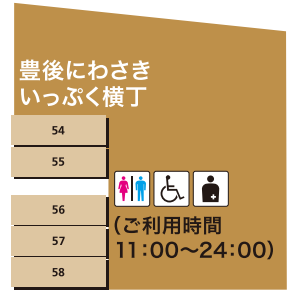

屋上庭園 8F シティ屋上ひろば

日本最大級の屋上ひろば。お子さまが遊べるミニトレインや遊具、鉄道神社や夢かなうぶんぶん堂といった日本の伝統を学べる施設や、四季折々の植栽、多彩なイベントなど様々な魅力が詰まった屋上ひろばです。大人から子供まで楽しめる憩いの空間にぜひお越しください。

各施設のご案内

くろちゃんカフェ [喫茶]

おもちゃのチャチャチャ。ちゃちゃくらぶ [室内遊技場]

●入場料 500円/時間 ※3歳未満は無料、保護者との同伴に限ります。

くろちゃんぶんぶん号 [ミニトレイン]

●1周 300円 ※雨天、荒天時は運休となります。

※冬季営業時間は異なる場合がございます。※季節や天候によって変更になることがあります。

豊後にわさき市場・おおいた駅横

豊後にわさき市場

- キャッシュサービス
- エレベーター
- 証明写真
- カフェ
- きっぷうりば
- お手洗
- みんなのトイレ
- オストメイト対応施設
- コインロッカー
- 案内施設

おおいた駅横