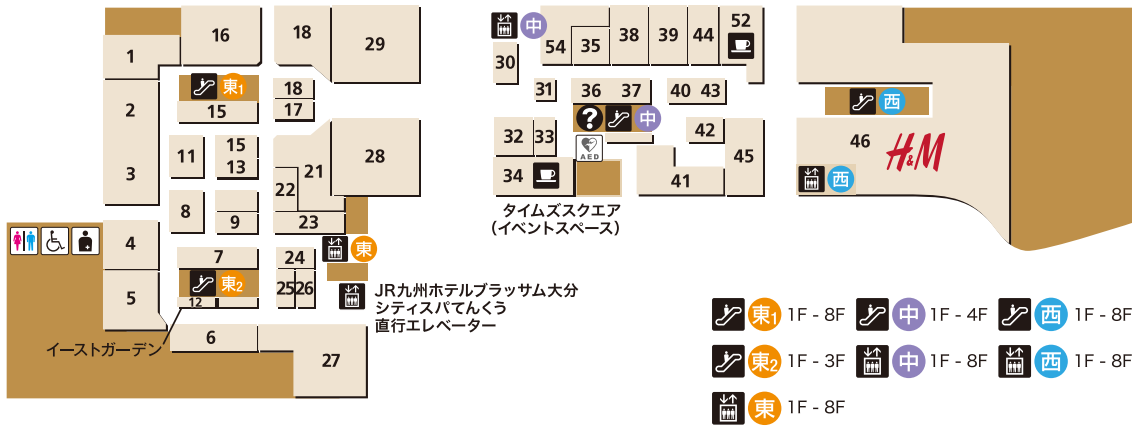

1F

1	ファウンテン	ファッション
2	パラスパレス	レディス
3	マーコート	レディス
4	ラディエイト	レディス
5	ミラ オーウェン	レディス
6	スナイデル	レディス
7	ダイアナ	レディスシューズ・バッグ
8	フェスタリア ボヤージュ	ジュエリー
9	サックスパー	バッグ・革小物
11	ビシエルジュ	化粧品
12	ピー ビューティー ボックス 3/29 CLOSE	ヘアケア用品
13	チックタック	腕時計
15	アルフルール	化粧品
16	ジャーナル スタンダード	レディス・メンズ
17	エテ	アクセサリ・ジュエリー
18	フルーツギャザリング	化粧品
21	ディーゼル	レディス・メンズ
22	ランダ	レディスシューズ
23	ディファレンス	オーダースーツ
24	アガット・セクション	アクセサリ・ジュエリー
25	リファ	ヘアケア・美容機器
26	VAヴァンドーム青山	アクセサリ・ジュエリー

27	シップス	レディス・メンズ
28	ビームス	レディス・メンズ
29	ビューティ&ユース ユナイテッドアローズ	レディス・メンズ
30	ゴディバ	チョコレート
31	由布院ミルヒ	洋菓子
32	リンツショコラブティック	チョコレート
33	ROCCA-六花-	フラワー・雑貨
34	スターボックス コーヒー	スペシャルティ コーヒーストア
35	菓匠ききたろう。 3/15 CLOSE	和菓子・わらび餅ドリンク
36	枳屋 Wine & Spirits	リカー
37	阿部甘商店	ドライフルーツ
38	久世福商店	グロッサリー
39	中川政七商店	生活雑貨
40	CHAM'S TEA36	ハーブティー・野草ブレンド茶
41	シースマート	アップル専門店
42	トモエヤ	生活雑貨
43	期間限定ショップ	
44	ディッパーダン	クレープ
45	ファミリーマート	コンビニエンスストア
46	H&M	レディス・メンズ・キッズ
52	カフェ&ダイニング みのりみのる	カフェ・ダイニング
54	ドンク	ベーカリー