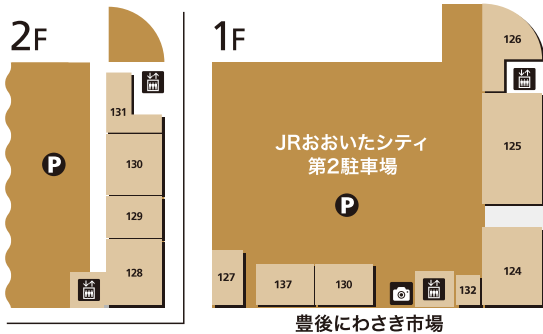

1 タイトーステーション	アミューズメント
2 TOHO シネマズ	映画館

アミュ シティダイニング

3 うまやの粋(すい)	鶏料理
4 つけ麺らー麺まる中	つけ麺・ラーメン
5 鎌倉パスタ	生パスタ専門店
7 東京純豆腐	韓国料理
8 牛たん炭焼 利久	牛たん
10 鶏そば 萬吉(まきち)	鶏料理・ちよい飲み処
11 しゃぶしゃぶ美山	しゃぶしゃぶ
12 プレミアムバケット	ベーカリーレストラン

13 寿司まどか	回転寿司
14 神戸元町ドリア	ドリア・チーズ料理
15 蕎麦ととろろ とろ麦	蕎麦・和食
16 とんかつ新宿さぼてん	レストラン/和食
17 ABC クッキングスタジオ	料理教室
18 ラフィネ	リラクゼーション
19 大分ファミリー ほけんショップ	保険
20 スーツセレクト	レディス・メンズ
21 コンタクトのアイシティ	コンタクトレンズ
22 平井眼科	クリニック
23 ヤノメガネ	メガネ
24 紀伊國屋書店	書籍

屋上庭園 8F シティ屋上ひろば

日本最大級の屋上ひろば。お子さまが遊べるミニトレインや遊具、鉄道神社や夢かなうぶんぶん堂といった日本の伝統を学べる施設や、四季折々の植栽、多彩なイベントなど様々な魅力が詰まった屋上ひろばです。大人から子供まで楽しめる憩いの空間にぜひお越しください。

各施設のご案内

くろちゃんカフェ [喫茶]

おもちゃのチャチャチャ。ちゃちゃくらぶ [室内遊技場]

●入場料 500円/時間 ※3歳未満は無料、保護者との同伴に限ります。

くろちゃんぶんぶん号 [ミニトレイン]

●1周 300円 ※雨天、荒天時は運休となります。

※冬季営業時間は異なる場合がございます。※季節や天候によって変更になることがあります。

豊後にわさき市場・おおいた駅横

豊後にわさき市場

- キャッシュサービス
- エレベーター
- 証明写真
- カフェ
- きっぷうりば
- お手洗
- みんなのトイレ
- オストメイト対応施設
- コインロッカー
- 案内施設

おおいた駅横