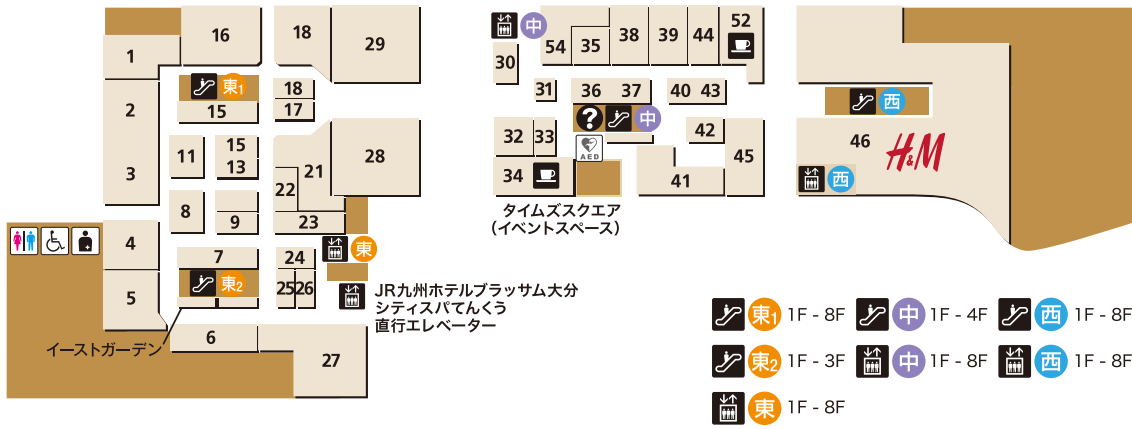

P1 深夜最大料金
600円(20時~8時)

P2 12時間毎最大
800円(72時間まで)
※土・休日を除く

P3 12時間毎最大
700円(72時間まで)

P4 12時間毎最大
500円(72時間まで)

※周辺店舗駐車場や公道での駐車はご遠慮ください。※満車時の道路での入庫待ちをご遠慮ください。

お問い合わせ

アミュプラザおおいた インフォメーション(1F) TEL 097-513-1220

シティスパてんくら フロント(19F) TEL 097-513-2641

JR九州ホテルブラッサム大分 フロント(8F) TEL 097-578-8719

1F

- 東1 1F - 8F
- 東2 1F - 3F
- 中 1F - 4F
- 中 1F - 8F
- 西 1F - 8F
- 西 1F - 8F
- 東 1F - 8F

- エレベーター
- エスカレーター
- 案内施設
- カフェ
- お手洗
- みんなのトイレ
- オストメイト対応施設
- AED (自動体外式除細動器)