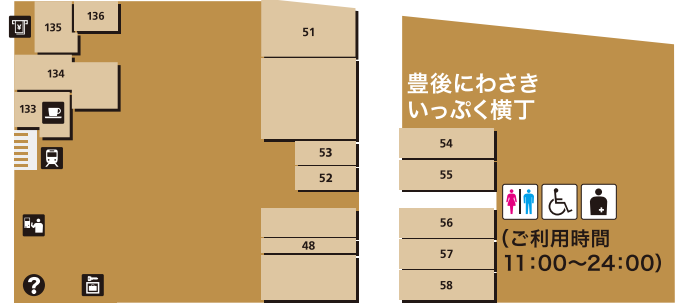

くろちゃんぶんぶん号 [ミニトレイン]

●1周 300円 ※雨天、荒天時は運休となります。

※冬季営業時間は異なる場合がございます。※季節や天候によって変更になることがあります。

豊後にわさき市場・おおいた駅横

豊後にわさき市場

- キャッシュサービス
- エレベーター
- 証明写真
- カフェ
- きっぷうりば
- お手洗
- みんなのトイレ
- オストメイト対応施設
- コインロッカー
- 案内施設

おおいた駅横