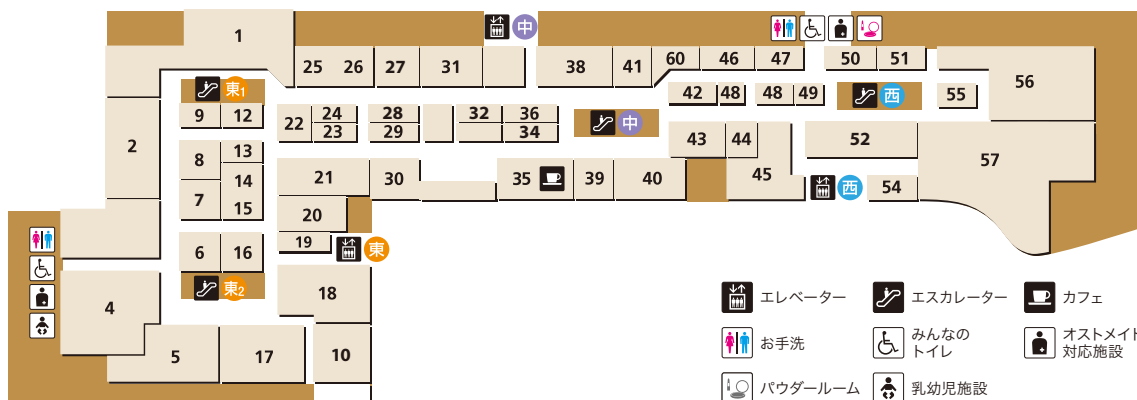

2F

1	フランフラン	インテリア・生活雑貨
2	ミヤウ ヴィンテージアンドジュエリー	ファッション・雑貨
4	ユナイテッドアローズ グリーンレーベル リラクシング	レディス・メンズ・キッズ
5	アーバンリサーチチャドアーズ	レディス・メンズ・キッズ・生活雑貨
6	ガッシュ	レディス
7	マッキントッシュ フィロソフィー グレーラベル	レディス・メンズ
8	エースシューズ	シューズ・小物・雑貨
9	エー・アール アザレアローズ	パーティードレス
10	エステティック TBC	エステ
12	オルビス	化粧品・栄養補助食品
13	マリークウント	化粧品・ファッション雑貨
14	オンデーズ	メガネ
15	オズモーシス	レディス
16	ミスティック	レディス
17	ウニコ	インテリア・生活雑貨
18	アニメイト	アニメ総合ショップ
19	クリスタルネイル	ネイル
20	ルクルプラン	レディス
21	ナチュラルビューティーベーシック	レディス
22	アネモネ	アクセサリー・ファッション雑貨
23	楽天モバイル	モバイルショップ
24	マークスアンドウェブ	自然派化粧品・生活雑貨
25	エウルキューブ	レディス・大きいサイズ
26	ピーチ・ジョン	インナーウェア
27	マジエスティックレゴン	レディス
28	ドクターマーチン	シューズ
29	ボルカドット	帽子
30	レトロガール	レディス

31	マウジー	レディス
32	LUSH	自然派化粧品
34	Maison Orne	ハンドメイド雑貨
35	スターバックス コーヒー アミュラザおおいだ 2階店	スペシャルティコーヒーストア
36	&Creators	アクセサリー・雑貨
38	ViS/ ロペピクニック	レディス
39	ヘザー	レディス
40	アース ミュージック&エコロジー プレミアムストア	レディス
41	オリエンタルトラフィック	レディスシューズ
42	ハートダンス	アクセサリー・ファッション雑貨
43	ジーナシス	レディス
44	グラシア ルッソ	レディスファッション
45	ローリーズファーム	レディス
46	アンフィ	インナーウェア
47	SM2	レディス
48	シープラ	カプセルトイ専門店
49	ブルーム	アクセサリー・ジュエリー
50	サムシング	レディス
51	Lee	レディス・メンズ・キッズ
52	スタンダードプロダクツ	生活雑貨
54	JQ カードカウンター	セゾン
55	靴下屋	ソックス
56	ニコアンド	レディス・メンズ・生活雑貨
57	モンベル	アウトドア
60	フェルナンダ	フレグランス・生活雑貨

- エレベーター
- エスカレーター
- カフェ
- お手洗
- みんなのトイレ
- オストメイト対応施設
- パウダールーム
- 乳幼児施設