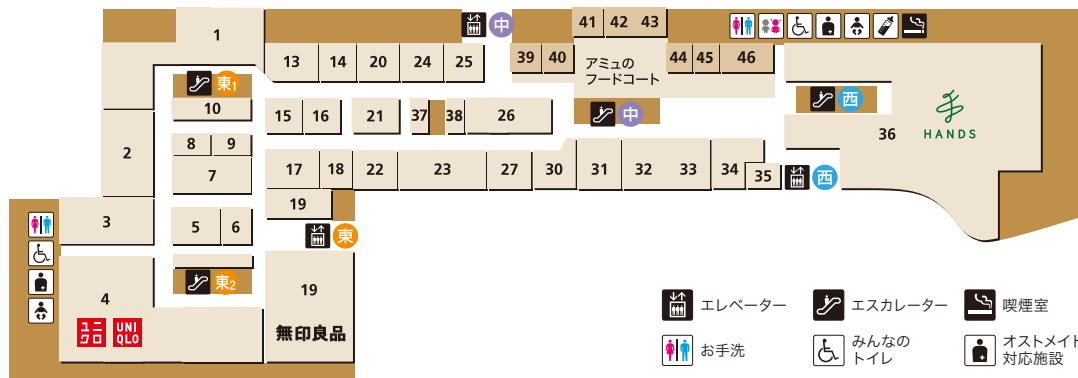

3F

- エレベーター
- エスカレーター
- 喫煙室
- お手洗
- みんなのトイレ
- オストメイト対応施設
- こども用お手洗い
- 授乳設備
- 乳幼児施設

- 1 ABC マート グランドステージ レディス・メンズ・シューズ
- 2 ウィゴー レディス・メンズ
- 3 グレープフルーツムーン メンズ・レディス・ウィンテージ
- 4 ユニクロ レディス・メンズ・キッズ
- 5 ゾフ メガネ
- 6 パーツクラブ ビーズ・アクセサリ
- 7 3 コインズ 生活雑貨
- 8 コラントッテ ウェルビーイングストア ボディケアアイテム
- 9 プールムッシュ 帽子・バッグ
- 10 コール & レスポンス メンズ
- 13 メンズビギ メンズ
- 14 エメフィール インナーウェア
- 15 クロスジュエリア アクセサリー
- 16 シシュノン ベビー・キッズ
- 17 チャオパニック ティピー レディス・メンズ・キッズ
- 18 LIB バッグ・革小物
- 19 無印良品 インテリア・生活雑貨・衣料
- 20 B-DESIGN by じぶんまくら 枕・寝具
- 21 ルピス アクセサリー
- 22 ラトルトラップ メンズ
- 23 イッカ レディス・メンズ・キッズ
- 24 ブランシエス キッズ・ベビー・ジュニア
- 25 ブリーズ キッズ・ベビー・雑貨
- 26 プティマイン キッズ・ベビー

- 27 ふりそでモード ウェディングボックス 和服
- 30 きもの やまと 呉服
- 31 ペットパラダイス プラス ペット用品
- 32 ボボンデッタ 4/5 CLOSE 鉄道模型
- 33 ヨギボーストア ビーズソファ・生活雑貨
- 34 キデイランド キャラクター雑貨
- 35 JQ カードカウンター イオン・エポス
- 36 ハンズ 生活雑貨
- 37 J:COMスポット サービス
- 38 ウェディング相談カウンター トレフル 結婚式相談

アミュのフードコート

- 39 フレッシュネスバーガー バーガーカフェ
- 40 豚屋とんー かつ丼・トンテキ
- 41 大分担々麺 火竜 担々麺
- 42 サーティワン アイスcream アイスcream
- 43 三笠うどん うどん
- 44 ジョイフル エクスプレス 洋食・和定食
- 45 親子丼と鶏料理 鶏山賊 山賊焼き・親子丼
- 46 ケンタッキーフライドチキン&サブウェイ フライドチキン・サンドイッチ