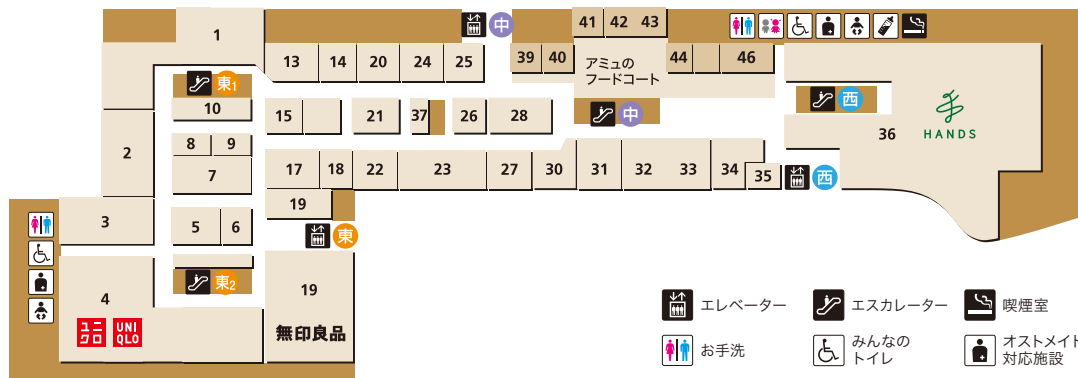

3F

1	ABC マート グランドステージ	レディス・メンズ・シューズ
2	ウィゴー	レディス・メンズ
3	マイまくら	枕・寝具
4	ユニクロ	レディス・メンズ・キッズ
5	ゾフ・マルシェ	メガネ
6	パーツクラブ	ビーズ・アクセサリ
7	3 コインズ	生活雑貨
8	ブリックハウス パイトウキョウシャツ	レディス・メンズ
9	パールムッシュ	帽子・バッグ
10	コール & レスポンス	メンズ
13	メンズビギ	メンズ
14	エメフィール	インナーウェア
15	ザ・キッズ	アクセサリ・ジュエリー
17	チャオパニック ティピー	レディス・メンズ・キッズ
18	ビジネスレザーファクトリー	バッグ・革小物
19	無印良品	インテリア・生活雑貨・衣料
20	アルジー	キッズ・ジュニア
21	ルビス	アクセサリ
22	ラトルトラップ	メンズ
23	イッカ	レディス・メンズ・キッズ
24	ブランシェス	キッズ・ベビー・ジュニア
	スヌーピータウンショップ	キャラクター雑貨
25	リラックマストア	キャラクター雑貨

26	プティメイン	キッズ・ベビー
27	ふりそでモード ウェディングボックス	和服
28	シシュノン	ベビー・キッズ
30	きもの やまと	呉服
31	ペットパラダイス プラス	ペット用品
32	ポボンデッタ	鉄道模型
33	ヨギボーストア	ビーズソファ・生活雑貨
34	キデイランド	キャラクター雑貨
35	JQ カードカウンター	イオン・エポス
36	ハンズ	生活雑貨
37	J:COMスポット	サービス

アミュのフードコート

39	フレッシュネスバーガー	バーガーカフェ
40	豚屋とんー	かつ丼・トンテキ
41	大分担々麺 火電	担々麺
42	サーティワン アイスクリーム	アイスクリーム
43	三笠うどん	うどん
44	ぼてぢゅう 屋台	全国ご当地グルメ・たこ焼き
46	ケンタッキーフライドチキン&サブウェイ	フライドチキン・サンドイッチ