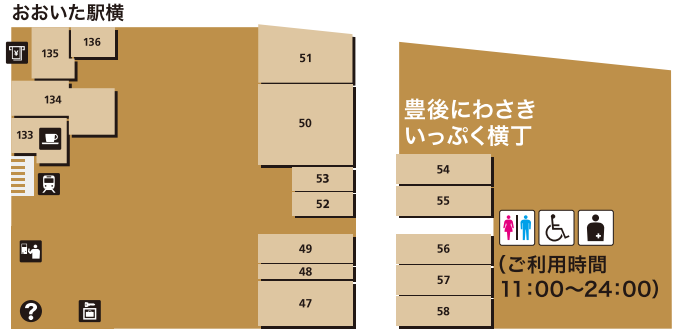

屋上庭園 8F シティ屋上ひろば

日本最大級の屋上ひろば。お子さまが遊べるミニトレインや遊具、鉄道神社や夢かなうぶんぶん堂といった日本の伝統を学べる施設や、四季折々の植栽、多彩なイベントなど様々な魅力が詰まった屋上ひろばです。大人から子供まで楽しめる憩いの空間にぜひお越しください。

各施設のご案内

くろちゃんカフェ [喫茶]

おもちゃのチャチャチャ。ちゃちゃくらぶ [室内遊技場]

●入場料 500円/時間 ※3歳未満は無料、保護者との同伴に限ります。

くろちゃんぶんぶん号 [ミニトレイン]

●1周 300円 ※雨天、荒天時は運休となります。

※冬季営業時間は異なる場合がございます。※季節や天候によって変更になることがあります。

豊後にわさき市場・おおいた駅横

- キャッシュサービス
- エレベーター
- 証明写真
- カフェ
- きっぷうりば
- お手洗
- みんなのトイレ
- オストメイト対応施設
- コインロッカー
- 案内施設

100	コープ大分駅前	スーパーマーケット
101	ふくやラーメン工房	ラーメン
102	丸亀製麺	うどん
103	ファミリーマート	コンビニエンスストア
104	ロッテリア	ハンバーガー・カフェ
105	豊後茶屋	和食
106	ジュピター	輸入食品・コーヒー
107	ミスタードーナツ	ドーナツ
108	くだものかふえ	ジュース・ソフトクリーム
109	トランドール	ベーカリー
110	ミニヨン	ミニクロワッサン
111	かば田	明太子・珍味
112	浪花 古市庵	寿司・おむすび
113	八天堂サテラ おさつ家	クリームパン・洋菓子 芋菓子
114	マネケン	ベルギーワッフル
115	築地銀だこ	たこ焼き
116	クック・チャム	惣菜・弁当
117	ポッポおじさんの大分からあげ[ハイカラ]	からあげ・弁当
118	デリカ とんかつ新宿さばてん	お弁当・惣菜
119	洋菓子マンダリーヌ	洋菓子・ケーキ
120	期間限定ショップ	
121	大分銘品蔵	土産・弁当・和菓子
122	豊後湯布院牛 うまい庵	肉惣菜・弁当
123	博多ぐるぐるとりかわ 竹乃屋	惣菜・弁当・立ち呑み
124	ドラッグイレブン	ドラッグストア
125	ゲオ	レンタルDVD・ゲーム・中古携帯