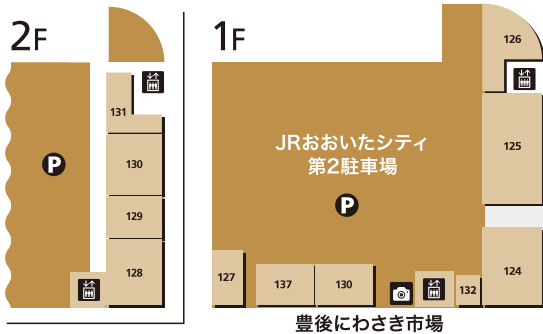

アミュシティダイニング

3	うまやの粋(すい)	鶏料理
4	辛麺屋 輪	辛麺
5	鎌倉パスタ	生パスタ専門店
7	東京純豆腐	韓国料理
8	牛たん炭焼 利久	牛たん
9	ポムの樹	たまご料理
10	鶏そば 萬古(まきち)	鶏料理・ちよい飲み処
11	しゃぶしゃぶ美山	しゃぶしゃぶ
12	プレミアムバケット	ベーカリーレストラン

13	寿司まどか	回転寿司
14	神戸元町ドリア	ドリア・チーズ料理
15	蕎麦ととろろ とろ麦	蕎麦・和食
16	とんかつ新宿さぼてん	レストラン/和食
17	ABC クッキングスタジオ	料理教室
18	ラフィネ	リラクゼーション
19	大分ファミリー ほけんショップ	保険
20	スーツセレクト	レディス・メンズ
21	コンタクトのアイシティ	コンタクトレンズ
22	平井眼科	クリニック
23	ヤノメガネ	メガネ
24	紀伊國屋書店	書籍

屋上庭園 8F シティ屋上ひろば

日本最大級の屋上ひろば。お子さまが遊べるミニトレインや遊具、鉄道神社や夢かなうぶんぶん堂といった日本の伝統を学べる施設や、四季折々の植栽、多彩なイベントなど様々な魅力が詰まった屋上ひろばです。大人から子供まで楽しめる憩いの空間にぜひお越しください。

各施設のご案内

くろちゃんカフェ [喫茶]

おもちゃのチャチャチャ。ちゃちゃくらぶ [室内遊技場]

●入場料 500円/時間 ※3歳未満は無料、保護者との同伴に限ります。

くろちゃんぶんぶん号 [ミニトレイン]

●1周 300円 ※雨天、荒天時は運休となります。

※冬季営業時間は異なる場合がございます。※季節や天候によって変更になることがあります。

豊後にわさき市場・おおいた駅横

- キャッシュサービス
- エレベーター
- 証明写真
- カフェ
- きっぷうりば
- お手洗
- みんなのトイレ
- オストメイト対応施設
- コインロッカー
- 案内施設

100	コープ大分駅前	スーパーマーケット
101	ふくやラーメン工房	ラーメン
102	丸亀製麺	うどん
103	ファミリーマート	コンビニエンスストア
104	ロッテリア	ハンバーガー・カフェ
105	豊後茶屋	和食
106	ジュピター	輸入食品・コーヒー
107	ミスタードーナツ	ドーナツ
108	くだものかふえ	ジュース・ソフトクリーム
109	トランドール	ベーカリー
110	ミニヨン	ミニクロワッサン
111	かば田	明太子・珍味
112	浪花 古市庵	寿司・おむすび
113	八天堂サテラ おさつ家	クリームパン・洋菓子 芋菓子
114	マネケン	ベルギーワッフル
115	築地銀だこ	たこ焼き
116	クック・チャム	惣菜・弁当
117	ポッポおじさんの大分からあげ[ハイカラ]	からあげ・弁当
118	デリカ とんかつ新宿さばてん	お弁当・惣菜
119	洋菓子マンダリーヌ	洋菓子・ケーキ
120	期間限定ショップ	
121	大分銘品蔵	土産・弁当・和菓子
122	豊後湯布院牛 うまい庵	肉惣菜・弁当
123	博多ぐるぐるとりかわ 竹乃屋	惣菜・弁当・立ち呑み
124	ドラッグイレブン	ドラッグストア
125	ゲオ	レンタルDVD・ゲーム・中古携帯