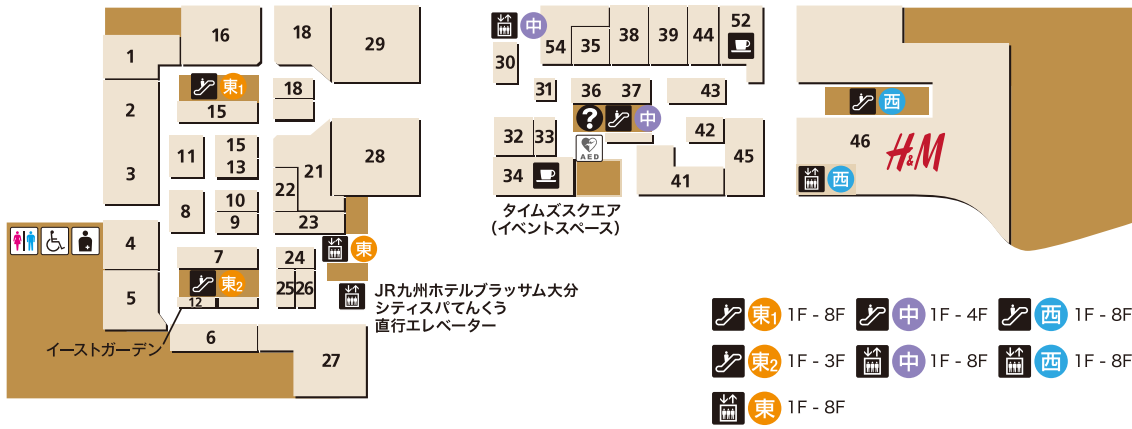

1F

1	マディ	生活雑貨
2	パラスパレス	レディス
3	マーコート	レディス
4	ラディエイト	レディス
5	ミラ オーウェン	レディス
6	スナイデル	レディス
7	ダイアナ	レディスシューズ・バッグ
8	フェスタリア ポヤージュ	ジュエリー
9	サックスパー	バッグ・革小物
10	カナル 4℃	アクセサリ・ジュエリー
11	ビシェルジュ	化粧品
12	ビー ビューティー ボックス	ヘアケア用品
13	チックタック	腕時計
15	アルフルール	化粧品
16	ジャーナル スタンダード	レディス・メンズ
18	フルーツギャザリング	化粧品
21	ディーゼル	レディス・メンズ
22	ランダ	レディスシューズ
23	ディファレンス	オーダースーツ
24	アガット・セレクション	アクセサリ・ジュエリー
25	エテ	アクセサリ・ジュエリー
26	VAヴァンドーム青山	アクセサリ・ジュエリー

27	シップス	レディス・メンズ
28	ビームス	レディス・メンズ
29	ビューティ&ユース ユナイテッドアローズ	レディス・メンズ
30	ゴディバ	チョコレート
31	由布院ミルヒ	洋菓子
32	リンツショコラブティック	チョコレート
33	ヒビヤカダン スタイル	フラワー・雑貨
34	スターボックス コーヒー	スペシャルティ コーヒーストア
35	菓匠ききたろう。	和菓子・わらび餅ドリンク
36	柘屋酒店	リカー
37	阿部甘商店	ドライフルーツ
38	久世福商店	グロッサリー
39	中川政七商店	生活雑貨
41	シースマート	アップル専門店
42	トモエヤ	生活雑貨
43	期間限定ショップ	
44	ディッパーダン	クレープ
45	ファミリーマート	コンビニエンスストア
46	H&M	レディス・メンズ・キッズ
52	カフェ&ダイニング みのりみのる	カフェ・ダイニング
54	ドンク	ベーカリー