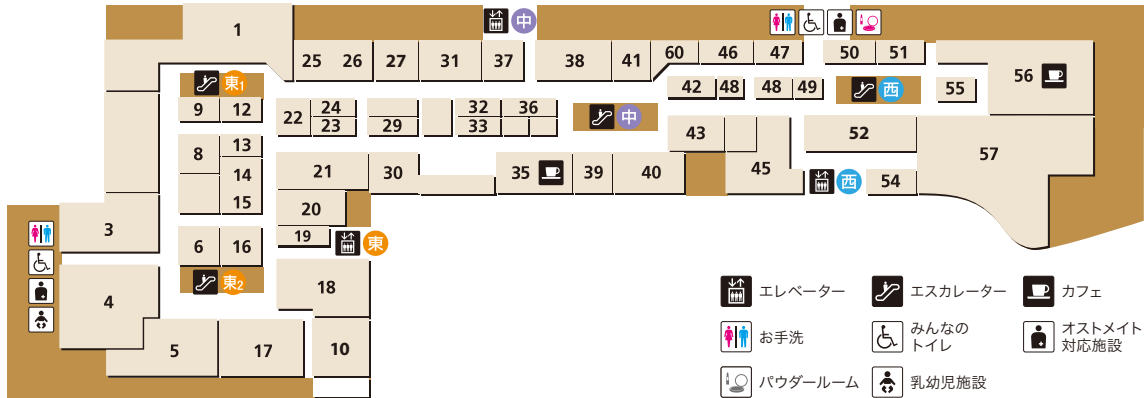

2F

- エレベーター
- エスカレーター
- カフェ
- お手洗
- みんなのトイレ
- オストメイト対応施設
- パウダールーム
- 乳幼児施設

1	フランフラン	インテリア・生活雑貨
3	トップオブザヒル	レディス・メンズ
4	ユナイテッドアローズ グリーンレーベル リラクシング	レディス・メンズ・キッズ
5	アーバンリサーチチャドアーズ	レディス・メンズ・キッズ・生活雑貨
6	ガッシュ	レディス
8	エースシューズ	シューズ・小物・雑貨
9	エー・アール アザレアローズ	パーティードレス
10	エステティックTBC 6/12 OPEN	エステ
12	オルビス	化粧品・栄養補助食品
13	マリークアント	化粧品・ファッション雑貨
14	オンデーズ	メガネ
15	オズモーシス	レディス
16	ミスティック	レディス
17	ウニコ	インテリア・生活雑貨
18	アニメイト	アニメ総合ショップ
19	クリスタルネイル	ネイル
20	ルクルブランド	レディス
21	ナチュラルビューティーベーシック	レディス
22	アネモネ	アクセサリ・ファッション雑貨
23	DHC 直営店	化粧品・健康食品
24	マークスアンドウェブ	自然派化粧品・生活雑貨
25	エウルキューブ	レディス・大きいサイズ
26	ピーチ・ジョン	インナーウェア
27	ムルーア	レディス
29	ポルカドット	帽子
30	レトロガール	レディス
31	マウジー	レディス
32	アットアロマ	アロマオイル

33	リードイー セレクト スリー	レディス
35	スターボックス コーヒー アミュプラザおおいだ 2階店	スペシャルティコーヒーストア
36	コトモノマルシェ	ハンドメイドアクセサリ
37	サリア	レディス
38	ViS/ ロベピクニック	レディス
39	ヘザー	レディス
40	アース ミュージック&エコロジー プレミアムストア	レディス
41	オリエンタルトラフィック	レディスシューズ
42	ハートダンス	アクセサリ・ファッション雑貨
43	ジーナシス	レディス
45	ローリーズファーム	レディス
46	アンフィ	インナーウェア
47	SM2	レディス
48	シーブラ	カプセルトイレ専門店
49	ブルーム	アクセサリ・ジュエリー
50	サムシング	レディス
51	Lee	レディス・メンズ・キッズ
52	スタンダードプロダクツ 6/21 OPEN	生活雑貨
54	JQ カードカウンター	セゾン
55	靴下屋	ソックス
56	ニコアンド	レディス・メンズ・生活雑貨・カフェ
57	モンベル	アウトドア
60	フェルナンダ	フレグランス・生活雑貨