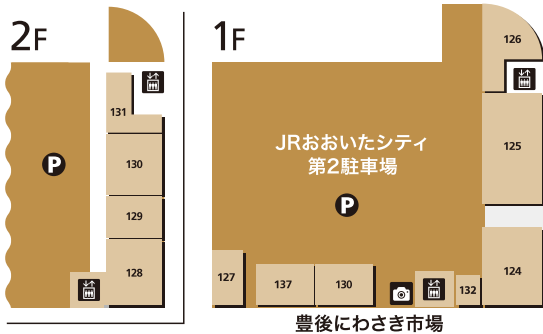

19 大分ファミリー ほけんショップ 保険

20 スーツセレクト レディス・メンズ

21 コンタクトのアイシティ コンタクトレンズ

22 平井眼科 クリニック

23 ヤノメガネ メガネ

24 紀伊國屋書店 書籍

## 8F 屋上庭園 シティ屋上ひろば

日本最大級の屋上ひろば。お子さまが遊べるミニトレインや遊具、鉄道神社や夢かなうぶんぶん堂といった日本の伝統を学べる施設や、四季折々の植栽、多彩なイベントなど様々な魅力が詰まった屋上ひろばです。大人から子供まで楽しめる憩いの空間にぜひお越しください。

### 各施設のご案内

くろちゃんカフェ [喫茶]

おもちゃのチャチャチャ。ちゃちゃくらぶ [室内遊技場]

●入場料 500円/時間 ※3歳未満は無料、保護者との同伴に限ります。

くろちゃんぶんぶん号 [ミニトレイン]

●1周 300円 ※雨天、荒天時は運休となります。

※冬季営業時間は異なる場合がございます。※季節や天候によって変更になることがあります。

# 豊後にわさき市場・おおいた駅横

- キャッシュサービス
- お手洗
- エレベーター
- みんなのトイレ
- 証明写真
- オストメイト対応施設
- カフェ
- コインロッカー
- きっぷうりば
- 案内施設