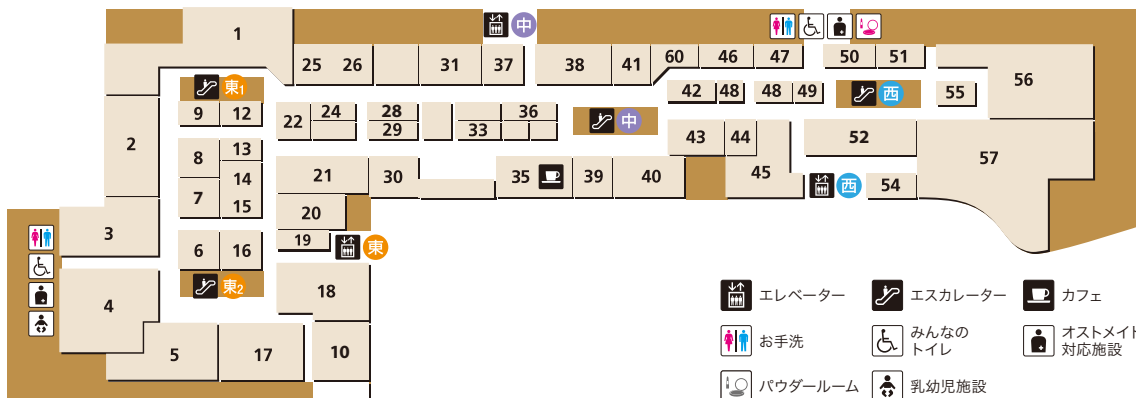

2F

1	フランフラン	インテリア・生活雑貨
2	ミヤウ ヴィンテージアンドジュエリー	ファッション・雑貨
3	トップ オブ ザ ヒル	レディス・メンズ
4	ユナイテッドアローズ グリーンレベル リラクシング	レディス・メンズ・キッズ
5	アーバンリサーチチャドアーズ	レディス・メンズ・キッズ・生活雑貨
6	ガッシュ	レディス
7	アンフィーロ	ファッション
8	エースシューズ	シューズ・小物・雑貨
9	イー・アール アザレアローズ	パーティードレス
10	エステティックTBC	エステ
12	オルビス	化粧品・栄養補助食品
13	マリークワント	化粧品・ファッション雑貨
14	オンデーズ	メガネ
15	オズモース	レディス
16	ミスティック	レディス
17	ウニコ	インテリア・生活雑貨
18	アニメイト	アニメ総合ショップ
19	クリスタルネイル	ネイル
20	ルクールブラン	レディス
21	ナチュラルビューティーベーシック	レディス
22	アネモネ	アクセサリ・ファッション雑貨
24	マークスアンドウェブ	自然派化粧品・生活雑貨
25	エウルキューブ	レディス・大きいサイズ
26	ピーチ・ジョン	インナーウェア
28	ドクターマーチン	シューズ
29	ポルカドット	帽子
30	レトロガール	レディス

31	マウジー	レディス
33	リード イー セレクト スリー 2/24 CLOSE	レディス
35	スターボックス コーヒー アミュラザおおいだ 2階店	スペシャルティコーヒーストア
36	コトモノマルシェ	ハンドメイドアクセサリ
37	サリア	レディス
38	ViS/ ロベピクニック	レディス
39	ヘザー	レディス
40	アース ミュージック&エコロジー プレミアムストア	レディス
41	オリエンタルトラフィック	レディスシューズ
42	ハートダンス	アクセサリ・ファッション雑貨
43	ジーナシス	レディス
44	グラシア ルッソ	レディスファッション
45	ローリーズファーム	レディス
46	アンフィ	インナーウェア
47	SM2	レディス
48	シープラ	カプセルトイ専門店
49	ブルーム	アクセサリ・ジュエリー
50	サムシング	レディス
51	Lee	レディス・メンズ・キッズ
52	スタンダードプロダクツ	生活雑貨
54	JQ カードカウンター	セゾン
55	靴下屋	ソックス
56	ニコアンド	レディス・メンズ・生活雑貨
57	モンベル	アウトドア
60	フェルナンダ	フレグランス・生活雑貨

- エレベーター
- エスカレーター
- カフェ
- お手洗
- みんなのトイレ
- オストメイト対応施設
- パウダールーム
- 乳幼児施設