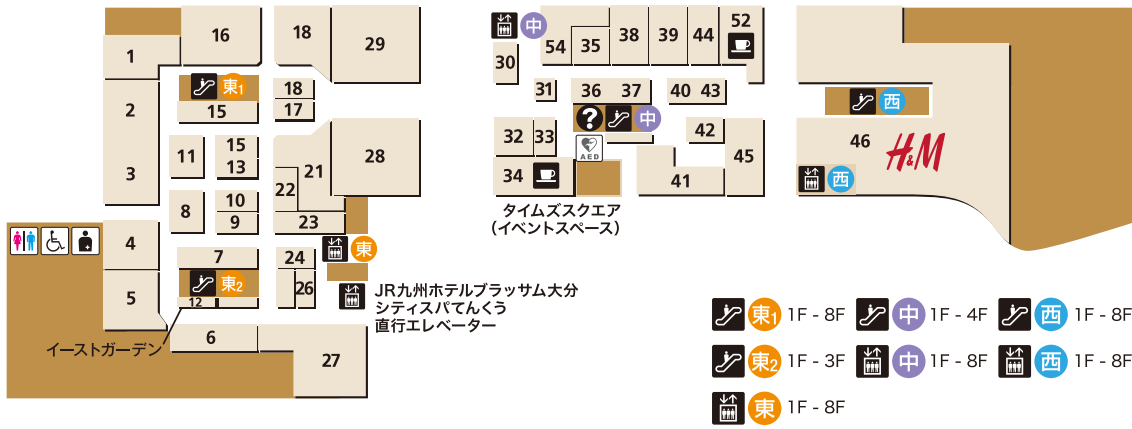

1F

1 マディ	生活雑貨
2 パラスパレス	レディス
3 マーコート	レディス
4 ラディエイト	レディス
5 ミラ オーウェン	レディス
6 スナイデル	レディス
7 ダイアナ	レディスシューズ・バッグ
8 フェスタリア ボヤージュ	ジュエリー
9 サックスパー	バッグ・革小物
10 カナル 4℃	アクセサリ・ジュエリー
11 ビシェルジュ	化粧品
12 ビー ビューティー ボックス	ヘアケア用品
13 チックタック	腕時計
15 アルフルール	化粧品
16 ジャーナル スタンダード	レディス・メンズ
17 エテ 2/14 RENEWAL OPEN	アクセサリ・ジュエリー
18 フルーツギャザリング	化粧品
21 ディーゼル	レディス・メンズ
22 ランダ	レディスシューズ
23 ディファレンス	オーダースーツ
24 アガット・セレクション	アクセサリ・ジュエリー
26 VAヴァンドーム青山	アクセサリ・ジュエリー

27 シップス	レディス・メンズ
28 ビームス	レディス・メンズ
29 ビューティ&ユース ユナイテッドアローズ	レディス・メンズ
30 ゴディバ	チョコレート
31 由布院ミルヒ	洋菓子
32 リンツショコラブティック	チョコレート
33 ヒビヤカダン スタイル	フラワー・雑貨
34 スターボックス コーヒー	スペシャルティ コーヒーストア
35 菓匠ききたろう。	和菓子・わらび餅ドリンク
36 枳屋酒店	リカー
37 阿部甘商店	ドライフルーツ
38 久世福商店	グロッサリー
39 中川政七商店	生活雑貨
40 CHAM'S TEA36	ハーブティー・野草ブレンド茶
41 シースマート	アップル専門店
42 トモエヤ	生活雑貨
43 期間限定ショップ	
44 ディッパーダン	クレープ
45 ファミリーマート	コンビニエンスストア
46 H&M	レディス・メンズ・キッズ
52 カフェ&ダイニング みりみのみる	カフェ・ダイニング
54 ドンク	ベーカリー