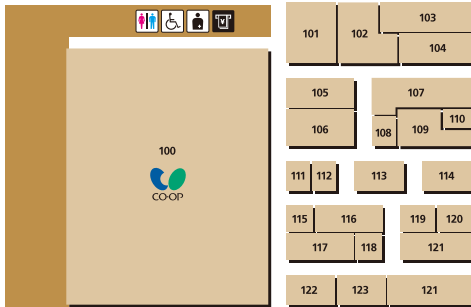

### 各施設のご案内

くろちゃんカフェ [喫茶]

おもちゃのチャチャチャ。ちゃちゃくらぶ [室内遊技場]

●入場料 500円/時間 ※3歳未満は無料、保護者との同伴に限ります。

くろちゃんぶんぶん号 [ミニトレイン]

●1周 300円 ※雨天、荒天時は運休となります。

※冬季営業時間は異なる場合がございます。※季節や天候によって変更になることがあります。

# 豊後にわさき市場・おおいた駅横

- キャッシュサービス
- お手洗
- エレベーター
- みんなのトイレ
- 証明写真
- オストメイト対応施設
- カフェ
- コインロッカー
- きっぷうりば
- 案内施設