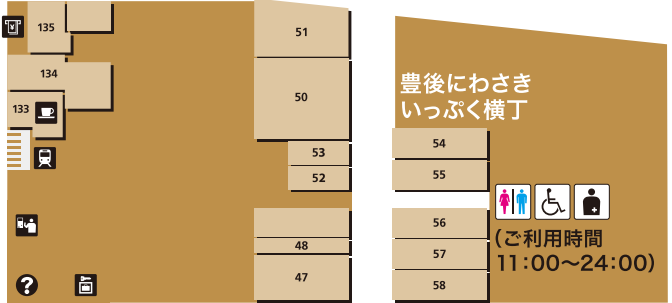

おおいた駅横

100	コープ大分駅前	スーパーマーケット
101	ふくやラーメン工房	ラーメン
102	丸亀製麺	うどん
103	ファミリーマート	コンビニエンスストア
104	ロッテリア	ハンバーガー・カフェ
105	豊後茶屋	和食
106	ジュピター	輸入食品・コーヒー
107	ミスタードーナツ	ドーナツ
108	くだものかふえ	ジュース・ソフトクリーム
109	トランドール	ベーカリー
110	ミニヨン	ミニクワッサン
111	かば田	明太子・珍味
112	浪花 古市庵	寿司・おむすび
113	八天堂	1/30 OPEN クリームパン・洋菓子
113	松風庵かねすえ	1/30 OPEN わらび餅・和菓子
114	マネケン	ベルギーワッフル
115	築地銀だこ	たこ焼き
116	クック・チャム	惣菜・弁当
117	ポッポおじさんの大分からあげ[ハイカラ]	からあげ・弁当
118	デリカ とんかつ新宿さばてん	お弁当・惣菜
119	洋菓子マンダリーヌ	洋菓子・ケーキ
120	期間限定ショップ	
121	大分銘品蔵	土産・弁当・和菓子
122	豊後湯布院牛 うまい庵	肉惣菜・弁当
123	博多ぐるぐるとりかわ 竹乃屋	惣菜・弁当・立ち呑み
124	ドラッグイレブン	ドラッグストア
125	ゲオ	レンタルDVD・ゲーム・中古携帯

126	コワファースト	ヘアサロン
127	JR九州レンタカー&パーキング株式会社	駐車場管理
128	大分ガスショールーム アスク大分	ショールーム
129	カーブス	フィットネス
130	東セミ かず家	学習塾
131	大分駅南口歯科	クリニック
132	大分駅南口宝くじ売り場	宝くじ
133	シナボン・シアトルズベストコーヒー	シナモンロール・カフェ
134	ドラッグイレブン	ドラッグストア
135	串カツ田中	串カツ
137	駅レンタカー 大分駅営業所 バジェット・レンタカー 大分駅前店	レンタカー
47	カメラのキタムラ	アップル製品修理・写真
48	お酒の美術館	スタンディングバー
50	キャンドウ	100円ショップ
51	大分駅内郵便局	郵便・貯金・保険・ATM
52	なんぼや	買取専門店
53	マジックミシン	洋服、バッグ、靴のお直し

豊後にわさき いっぷく横丁

54	豊後酒場	焼鳥・海鮮料理
55	マキチ商店	郷土料理・居酒屋
56	もも炭火焼 じんた	もも炭火焼・鶏中華そば
57	博多ぐるぐるとりかわ 焼鳥 竹乃屋	焼鳥
58	ヒョンチャンプルコギ	韓国料理