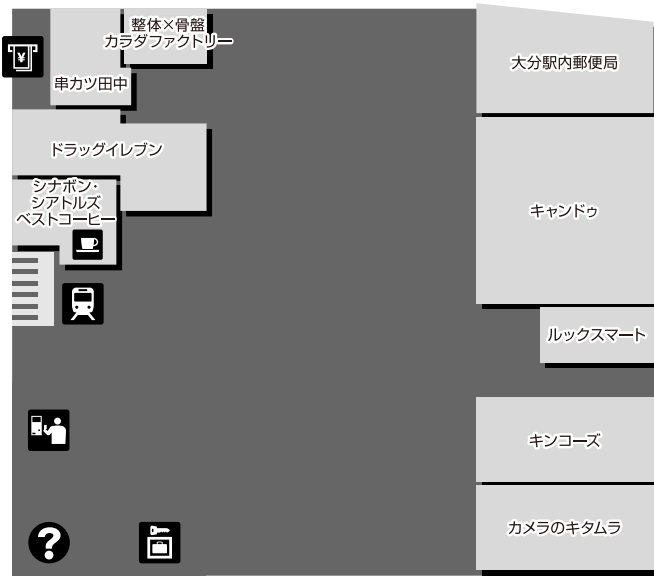

1F

豊後にわさき市場

おおいた駅横

豊後にわさき いっぷく横丁

期間限定ショップ **ミスターチーズケーキ**