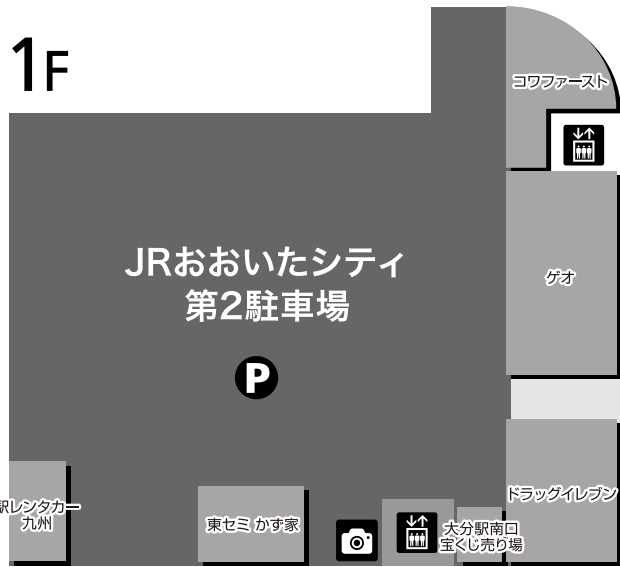

2F

1F

- キャッシュサービス
- エレベーター
- 証明写真
- カフェ
- きっぷうりば
- お手洗
- みんなのトイレ
- オストメイト対応施設
- コインロッカー
- 案内施設

豊後にわさき市場

おおいた駅横