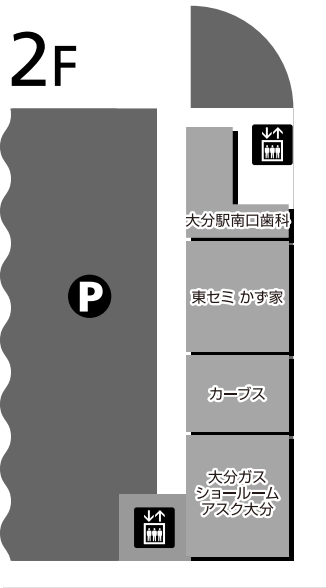

2F

1F

- キャッシュサービス
- エレベーター
- 証明写真
- カフェ
- きっぷうりば
- お手洗
- みんなのトイレ
- オストメイト対応施設
- コインロッカー
- 案内施設

豊後にわさき市場

おおいた駅横