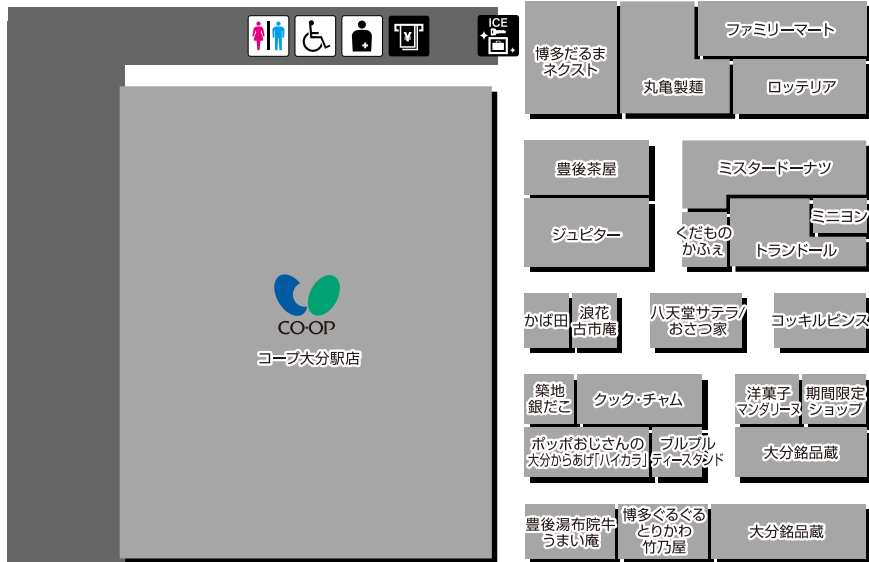

2F

1F

- キャッシュサービス
- エレベーター
- 証明写真
- カフェ
- きっぷうりば
- お手洗
- みんなのトイレ
- オストメイト対応施設
- コインロッカー
- 案内施設

豊後にわさき市場

おおいた駅横