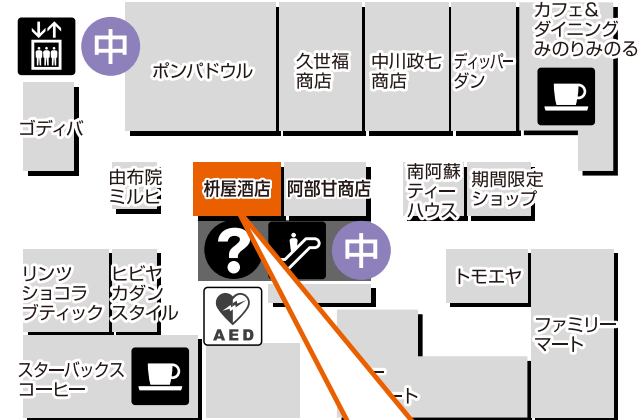

1F

タイムズスクエア (イベントスペース)

JR九州ホテルブラッサム大分
シティスパてんくう
直行エレベーター

枳屋酒店