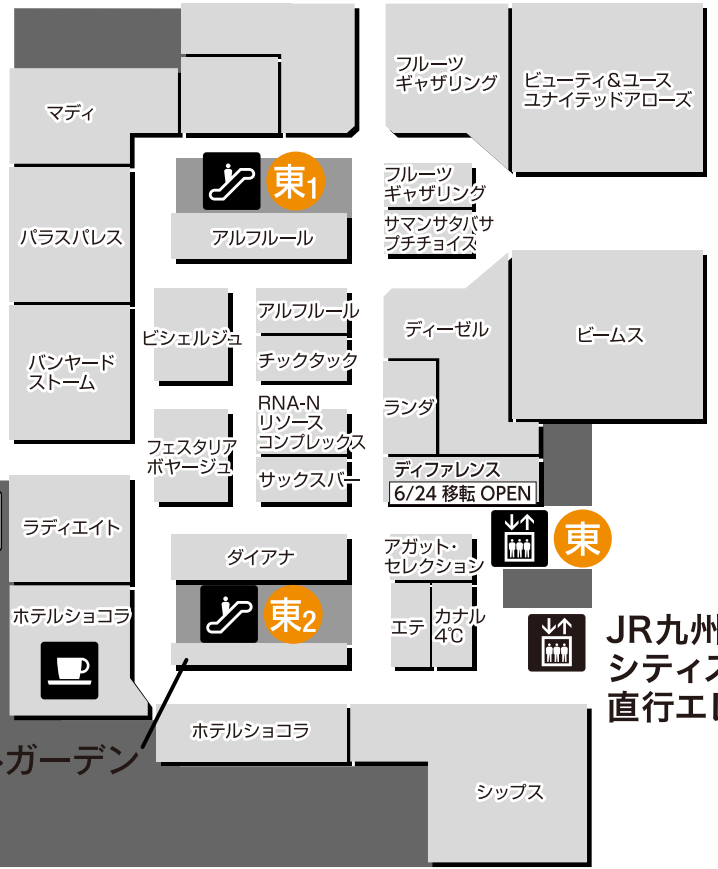

1F

イーストガーデン

JR九州ホテルブラッサム大分
シティスパてんくう
直行エレベーター

タイムズスクエア
(イベントスペース)