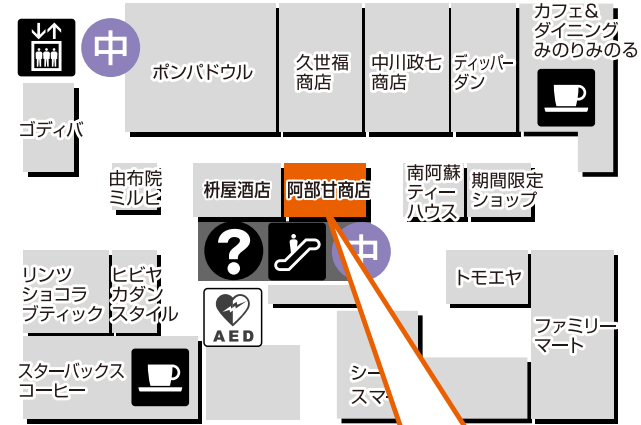

1F

イーストガーデン

JR九州ホテルブラッサム大分
シティスパてんくう
直行エレベーター

タイムズスクエア
(イベントスペース)