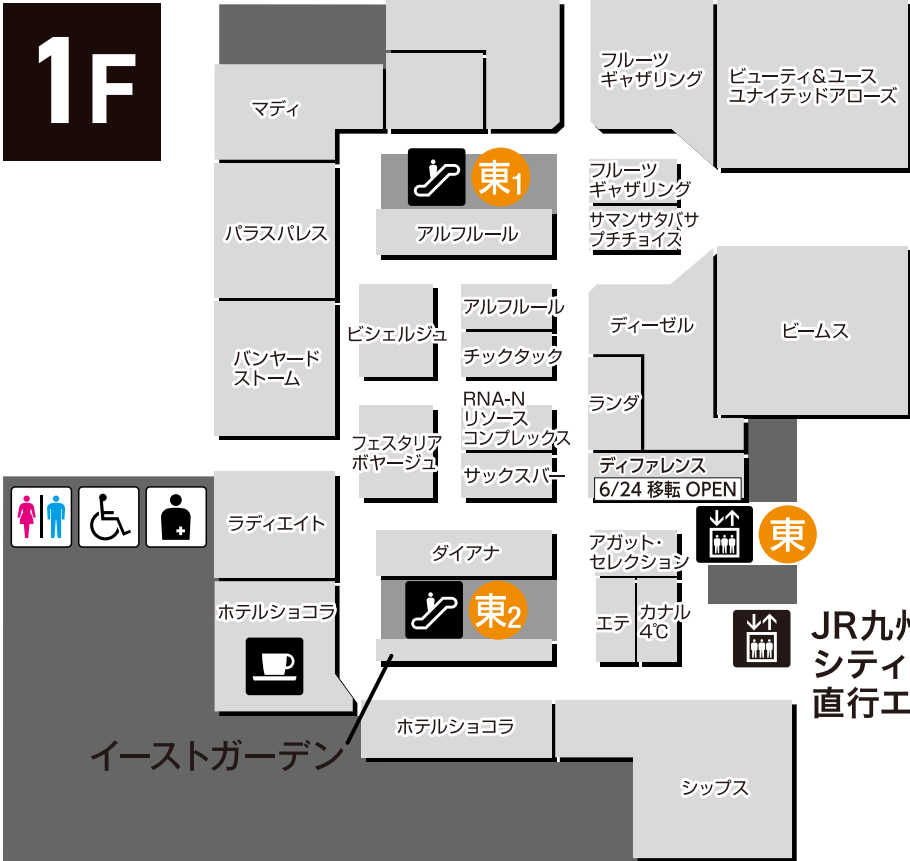

1F

JR九州ホテルブラッサム大分
シティスパてんくう
直行エレベーター

タイムズスクエア
(イベントスペース)

1F インフォメーション横

1F タイムズスクエア