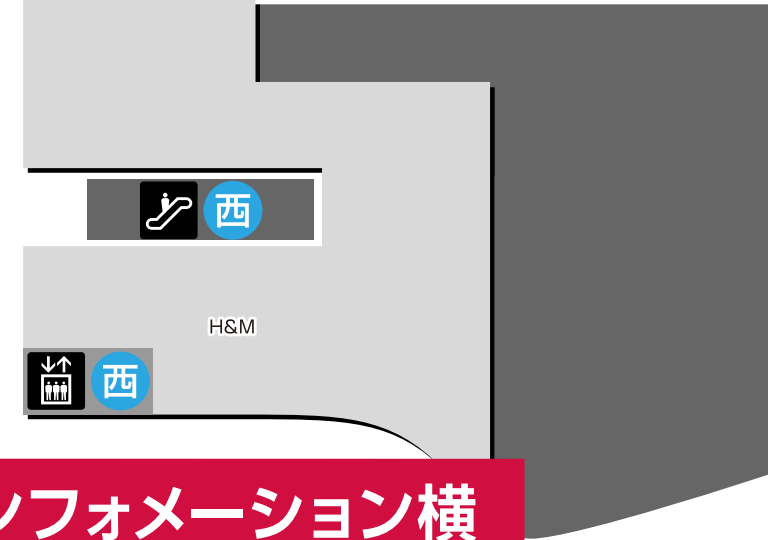

1F

JR九州ホテルブラッサム大分
シティスパてんくう
直行エレベーター

タイムズスクエア
(イベントスペース)

1F インフォメーション横

1F タイムズスクエア