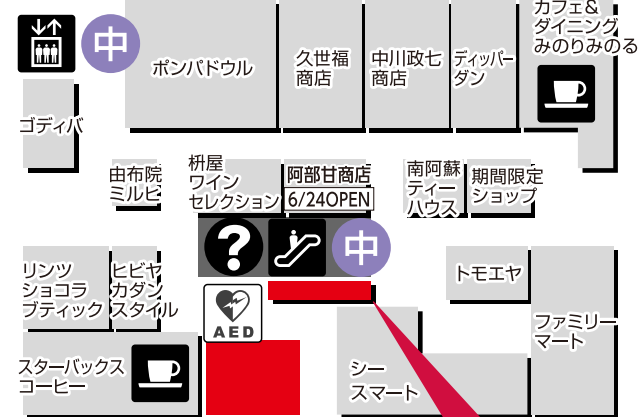

1F

JR九州ホテルブラッサム大分
シティスパてんくう
直行エレベーター

タイムズスクエア
(イベントスペース)

1F インフォメーション横

1F タイムズスクエア