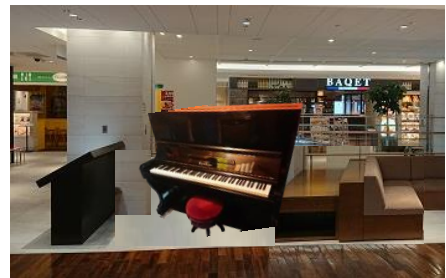

2019年7月10日
株式会社JR大分シティ

大分の“まちなか”から芸術を発信していきます！

駅ビルピアノ『アミュピアノ』を設置 4F アミュシティダイニングで自由にピアノを弾いてください

JRおおいたシティは、アミュプラザおおいた芸術祭の開催に合わせ、より多くの方々が芸術に触れる機会を作るために、アミュプラザおおいた4階 アミュシティダイニングに『アミュピアノ』を設置します。多くのお客さまに弾いていただくことで、芸術を発信しながら大分の“まちなか”の賑わいを創出して参ります。是非、取材の機会を賜りますようお願いを致します。

アミュピアノ概要

<ピアノの種類>

アップライトピアノ（クロイツェル）
※大分県在住の方に寄贈いただきます

<利用開始日>

2019年7月25日（木）
※オープニングセレモニー終了後からご利用可能です

<利用料>

無料

<設置場所>

アミュプラザおおいた4階 アミュシティダイニング エスカレーター付近

<アミュプラザおおいた4階 MAP>

<設置イメージ>

オープニングセレモニー

オープニングに合わせてセレモニーを実施し、大分市中心部の保育園児による合唱や短期大学生によるピアノ演奏を行っていただきます。

<内容（予定）>

- ・桜ヶ丘保育所の園児のピアノ伴奏による合唱
- ・大分県立文化短期大学 音楽科 ピアノコースの学生による演奏

<日程・時間>