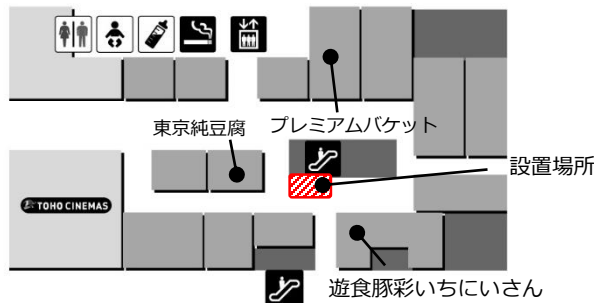

アミュプラザおおいた4階 アミュシティダイニング エスカレーター付近

<アミュプラザおおいた4階 MAP>

<設置イメージ>

オープニングセレモニー

オープニングに合わせてセレモニーを実施し、大分市中心部の保育園児による合唱や短期大学生によるピアノ演奏を行っていただきます。

<内容（予定）>

- ・桜ヶ丘保育所の園児のピアノ伴奏による合唱
- ・大分県立文化短期大学 音楽科 ピアノコースの学生による演奏

<日程・時間>